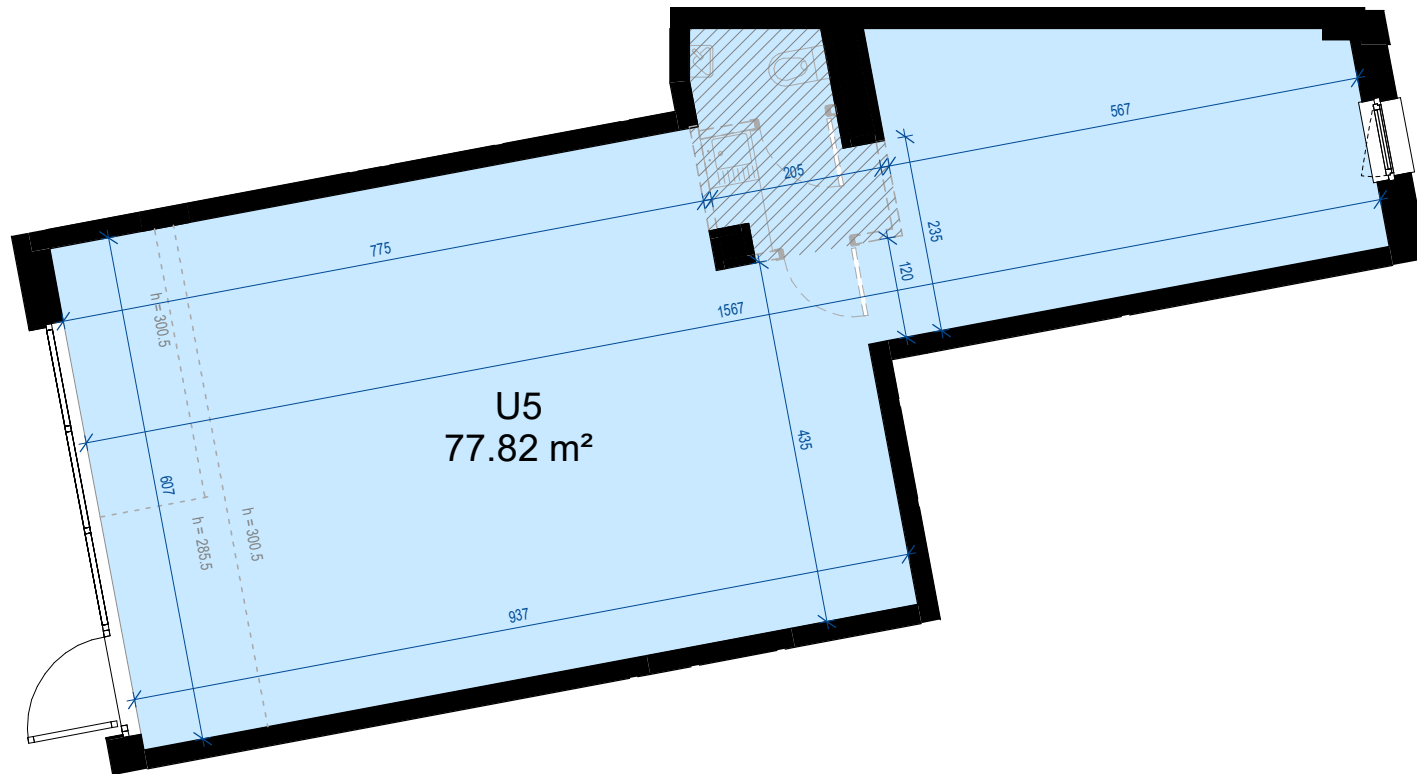

Piętro	0
Numer lokalu	U5
Powierzchnia	77,82m ²

Budynek mieszkalno - usługowy ul. Mikołowska, Gliwice	
 ACATOM [®]	ACATOM SP. Z O.O. SP. K. ul. Christo Botewa 14 30-798 Kraków
 ucees	Projektant

Uwaga: powierzchnia liczona wg PN-ISO 9836:1997. Na etapie projektu wykonawczego i realizacji obiektu mogą wystąpić korekty w powierzchni lokali i układzie ścian. Aranżacja lokalu usługowego ma charakter poglądowy, ścianki działowe wewnątrz lokalu po stronie Nabywcy.