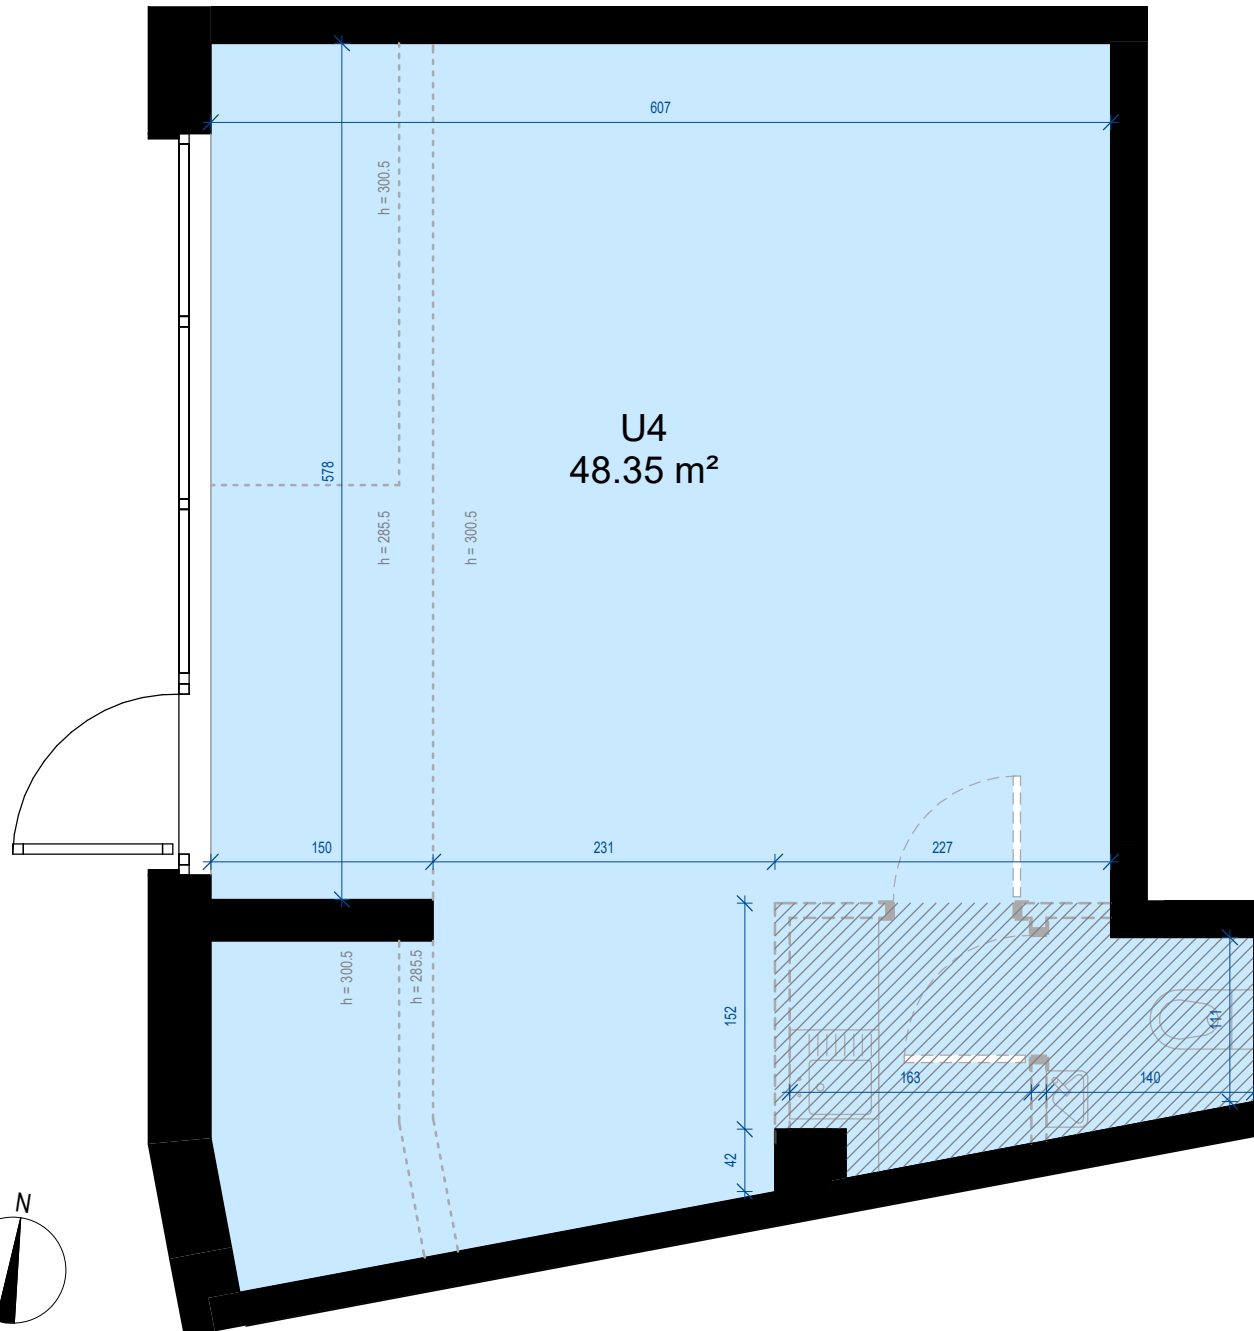

Piętro	0
Numer lokalu	U4
Powierzchnia	48,35m ²

Budynek mieszkalno - usługowy ul. Mikołowska, Gliwice	
 ACATOM [®]	ACATOM SP. Z O.O. SP. K. ul. Christo Botewa 14 30-798 Kraków
	 ucees

U4
48.35 m²

Uwaga: powierzchnia liczona wg PN-ISO 9836:1997. Na etapie projektu wykonawczego i realizacji obiektu mogą wystąpić korekty w powierzchni lokali i układzie ścian. Aranżacja lokalu usługowego ma charakter poglądowy, ścianki działowe wewnątrz lokalu po stronie Nabywcy.