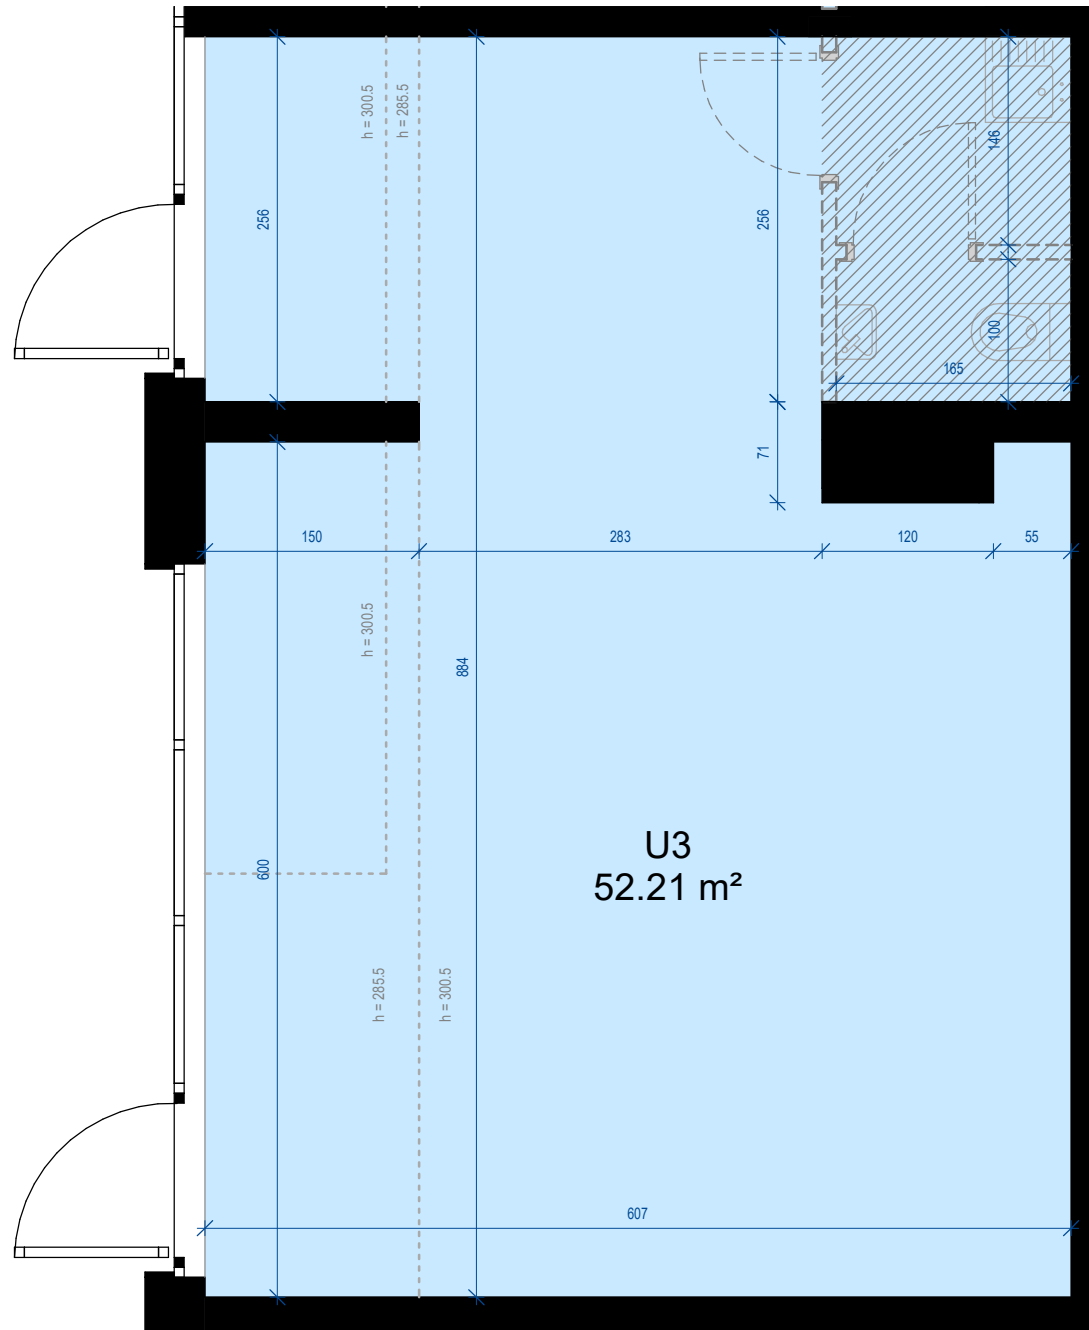

Piętro	0
Numer lokalu	U3
Powierzchnia	52,21m ²

Budynek mieszkalno - usługowy ul. Mikołowska, Gliwice	
 ACATOM [®]	ACATOM SP. Z O.O. SP. K. ul. Christo Botewa 14 30-798 Kraków
 ucees	Projektant

U3
52.21 m²

Uwaga: powierzchnia liczona wg PN-ISO 9836:1997. Na etapie projektu wykonawczego i realizacji obiektu mogą wystąpić korekty w powierzchni lokali i układzie ścian. Aranżacja lokalu usługowego ma charakter poglądowy, ścianki działowe wewnątrz lokalu po stronie Nabywcy.