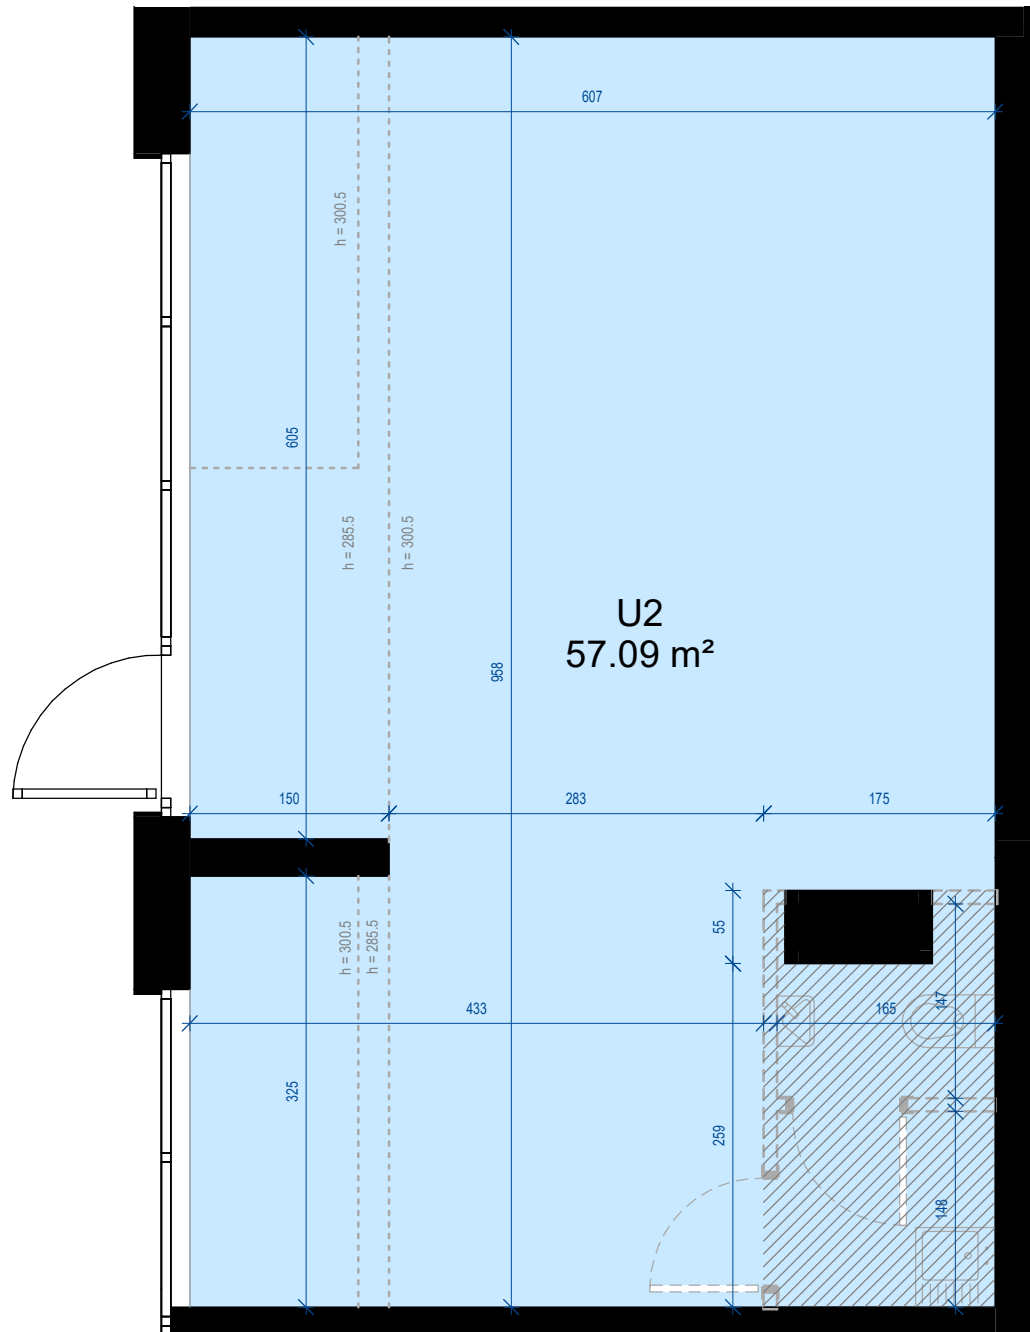

Piętro	0
Numer lokalu	U2
Powierzchnia	57,09m ²

Budynek mieszkalno - usługowy ul. Mikołowska, Gliwice	
 ACATOM®	ACATOM SP. Z O.O. SP. K. ul. Christo Botewa 14 30-798 Kraków
 ucees	Projektant

Uwaga: powierzchnia liczona wg PN-ISO 9836:1997. Na etapie projektu wykonawczego i realizacji obiektu mogą wystąpić korekty w powierzchni lokali i układzie ścian. Aranżacja lokalu usługowego ma charakter poglądowy, ścianki działowe wewnątrz lokalu po stronie Nabywcy.