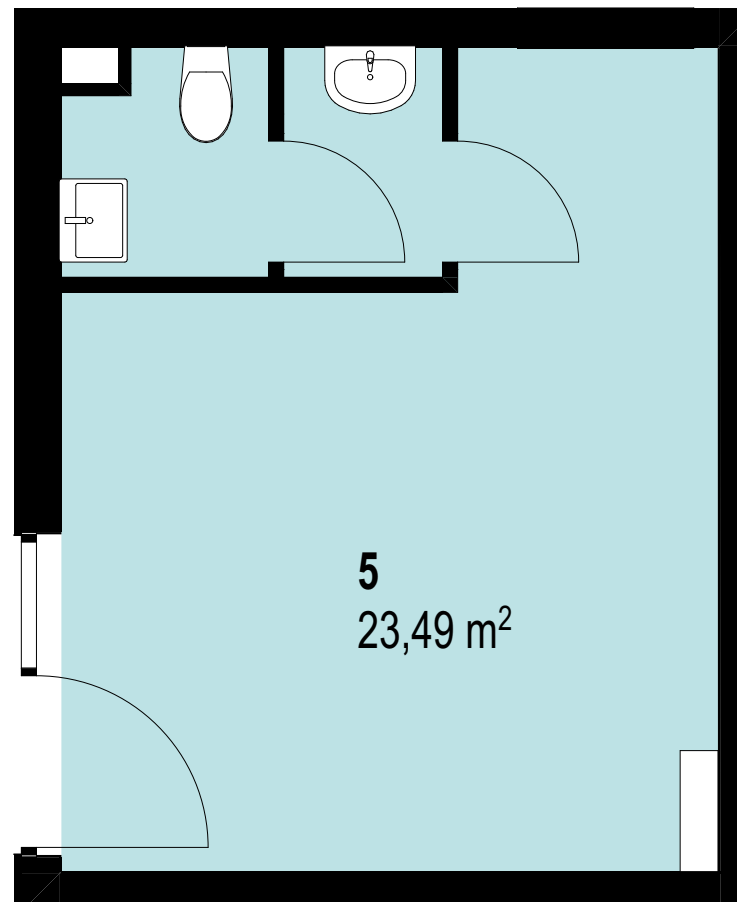

LOKAL UŻYTKOWY

Numer lokalu usługowego

L.U.5

Powierzchnia lokalu

23,49 m²

INWESTYCJA: Budynek mieszkalny wielorodzinny

ADRES: Rzeszów, ul. Langiewicza

SKALA 1:50