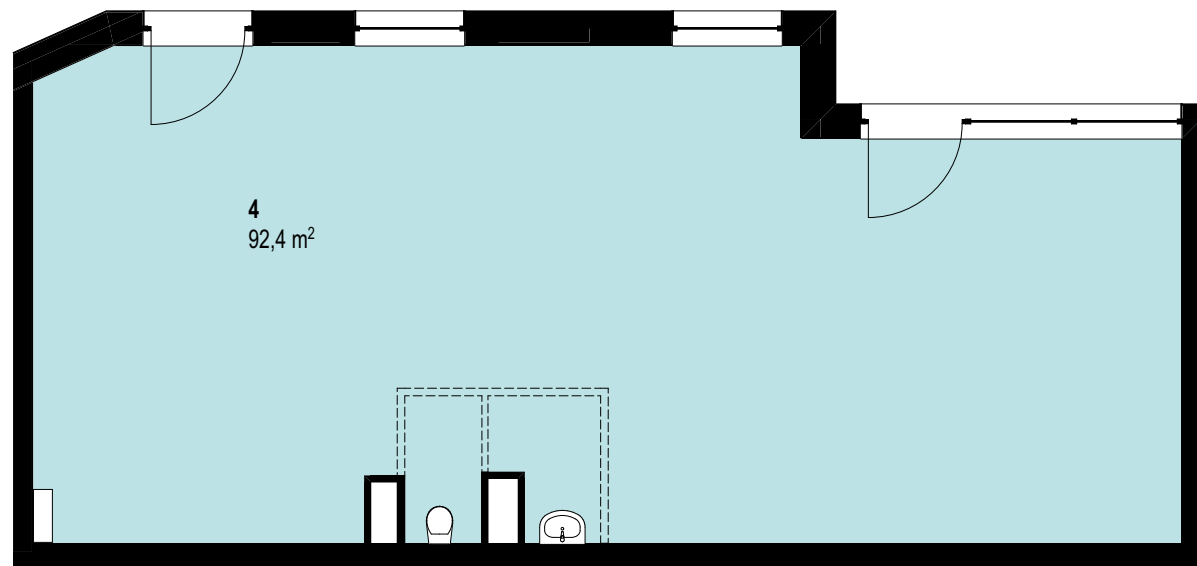

LOKAL UŻYTKOWY

Numer lokalu usługowego

L.U.4

Powierzchnia lokalu

92,40 m²

INWESTYCJA: Budynek mieszkalny wielorodzinny

ADRES: Rzeszów, ul. Langiewicza

SKALA 1:100