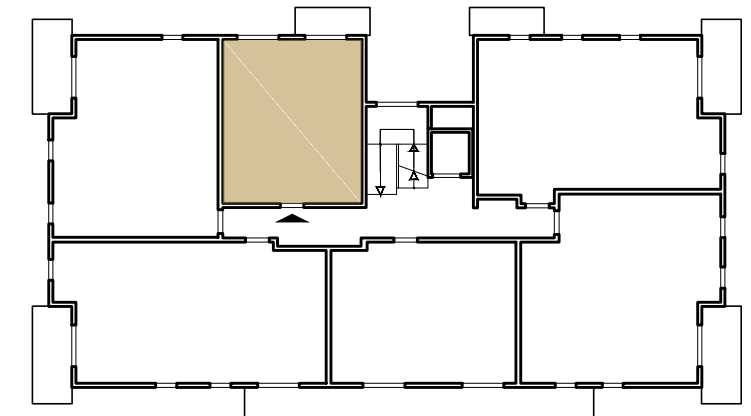

ACATOM SP. Z O.O. SP. K.  
ul.Christo Botewa 14  
30-798 Kraków

INWESTYCJA: Budynek mieszkalny wielorodzinny  
ADRES: Warszawa, ul. Przyłuszczkowa

BUDYNEK	C3
PIĘTRO	3
NUMER MIESZKANIA	C3/3/M24
LICZBA POKOI	2
<b>POWIERZCHNIA POMIESZCZEŃ</b>	
1. przedpokój	5,01 m <sup>2</sup>
2. łazienka	4,33 m <sup>2</sup>
3. pokój	11,99 m <sup>2</sup>
4. pokój z aneksem kuchennym	18,95 m <sup>2</sup>
<b>ŁĄCZNIE 40,28 m<sup>2</sup></b>	
balkon	3,36 m <sup>2</sup>