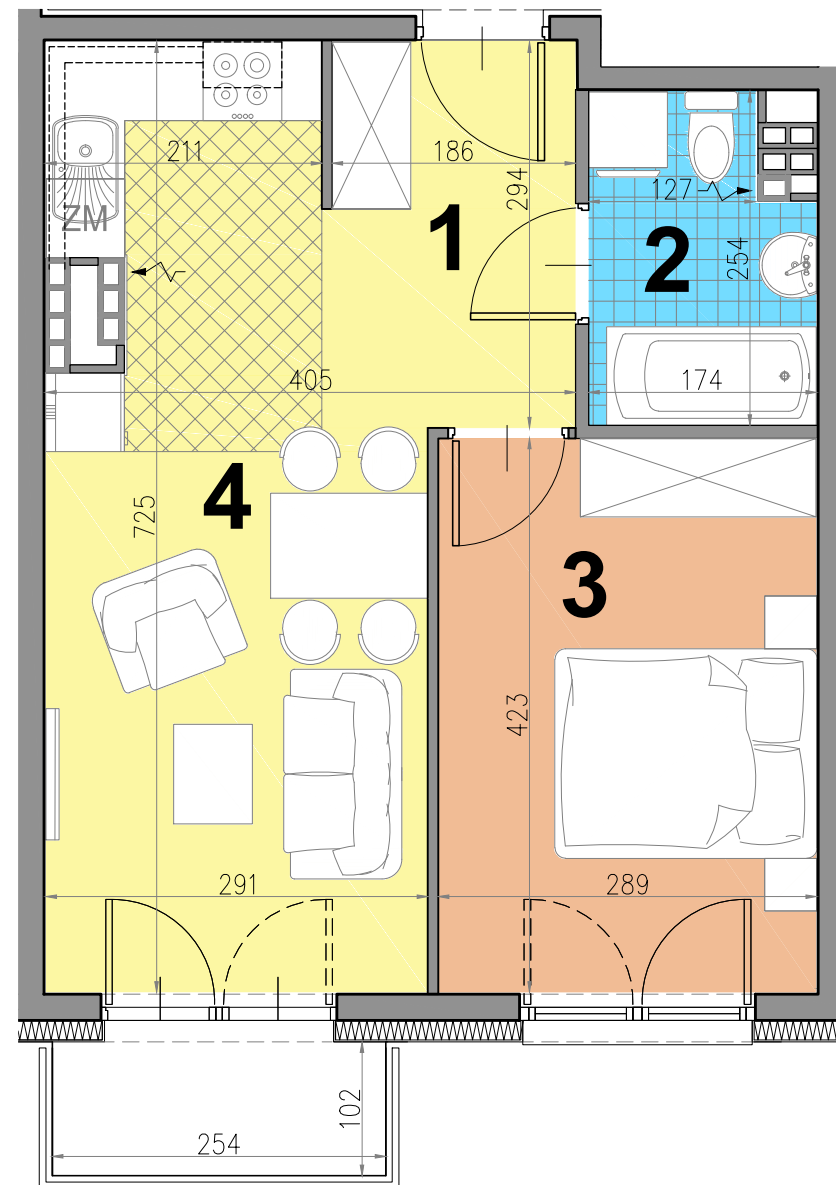

INWESTYCJA: Budynek mieszkalny wielorodzinny  
ADRES: Warszawa, ul. Przyłuszczkowa

WEJŚCIE

BUDYNEK	B1
PIĘTRO	3
NUMER MIESZKANIA	B1/3/M37
LICZBA POKOI	2
<b>POWIERZCHNIA POMIESZCZEŃ</b>	
1. przedpokój	5,61 m <sup>2</sup>
2. łazienka	4,02 m <sup>2</sup>
3. pokój	12,19 m <sup>2</sup>
4. pokój z aneksem kuchennym	18,18 m <sup>2</sup>
<b>ŁĄCZNIE 40,00 m<sup>2</sup></b>	
balkon	2,59 m <sup>2</sup>