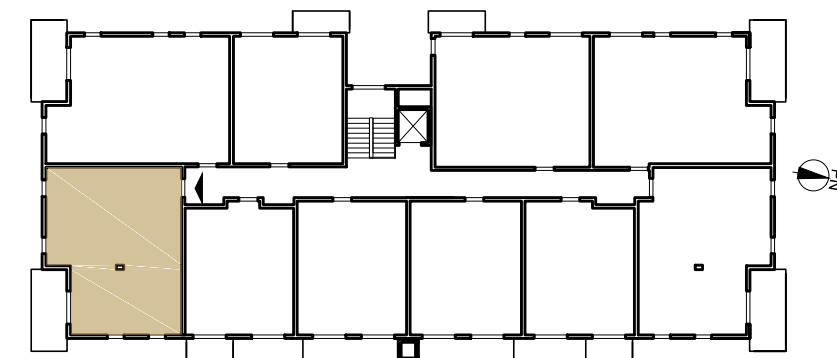

← WEJŚCIE

ACATOM SP. Z O.O. SP. K.
ul. Christo Botewa 14
30-798 Kraków

INWESTYCJA: Budynek mieszkalny wielorodzinny
ADRES: Warszawa, ul. Przyłuszczkowa

BUDYNEK	B2
PIĘTRO	2
NUMER MIESZKANIA	B2/2/M28
LICZBA POKOI	3
POWIERZCHNIA POMIESZCZEŃ	
1. przedpokój	10,41 m ²
2. łazienka	4,69 m ²
3. pokój z aneksem kuchennym	22,79 m ²
4. pokój	11,40 m ²
5. pokój	10,54 m ²
ŁĄCZNIE 59,83 m²	
balkon	7,71 m ²