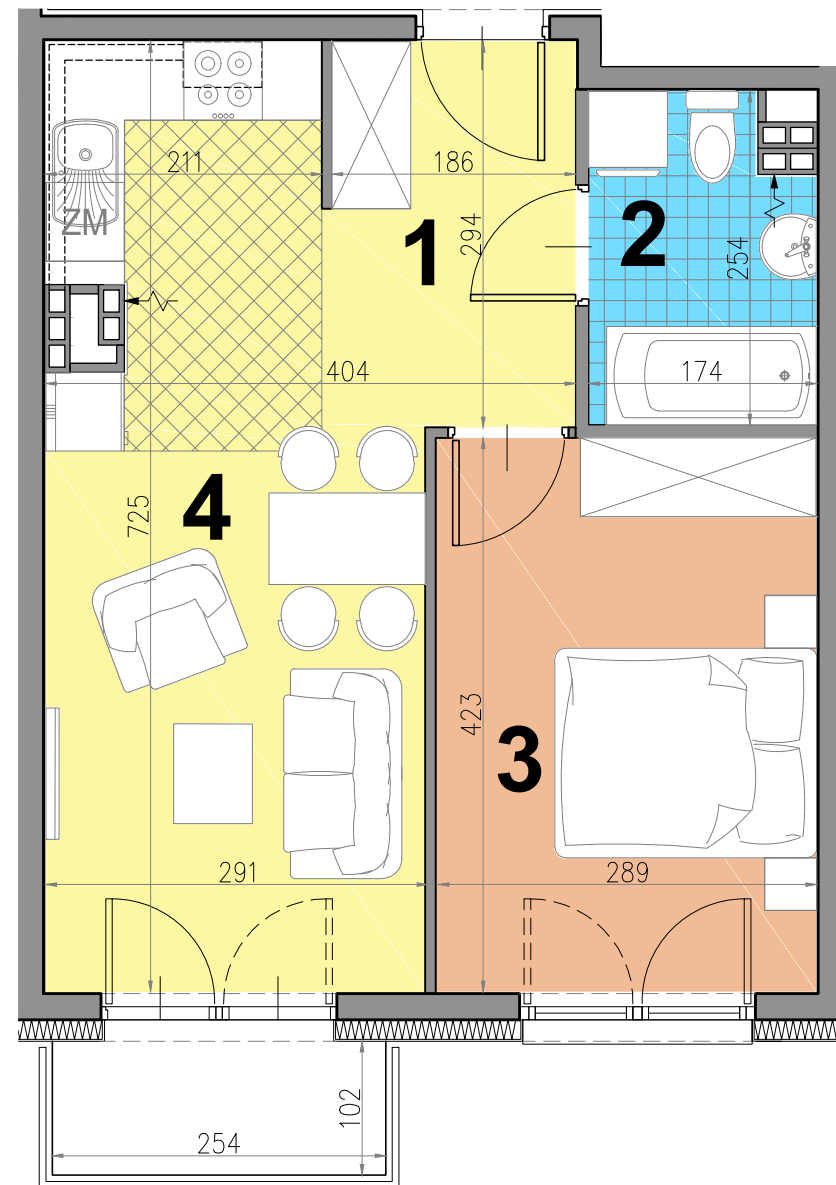

INWESTYCJA: Budynek mieszkalny wielorodzinny  
ADRES: Warszawa, ul. Przyłuszczkowa

WEJŚCIE

BUDYNEK	B1
PIĘTRO	2
NUMER MIESZKANIA	B1/2/M27
LICZBA POKOI	2
<b>POWIERZCHNIA POMIESZCZEŃ</b>	
1. przedpokój	5,61 m <sup>2</sup>
2. łazienka	4,12 m <sup>2</sup>
3. pokój	12,27 m <sup>2</sup>
4. pokój z aneksem kuchennym	18,22 m <sup>2</sup>
<b>ŁĄCZNIE</b>	
balkon	2,59 m <sup>2</sup>