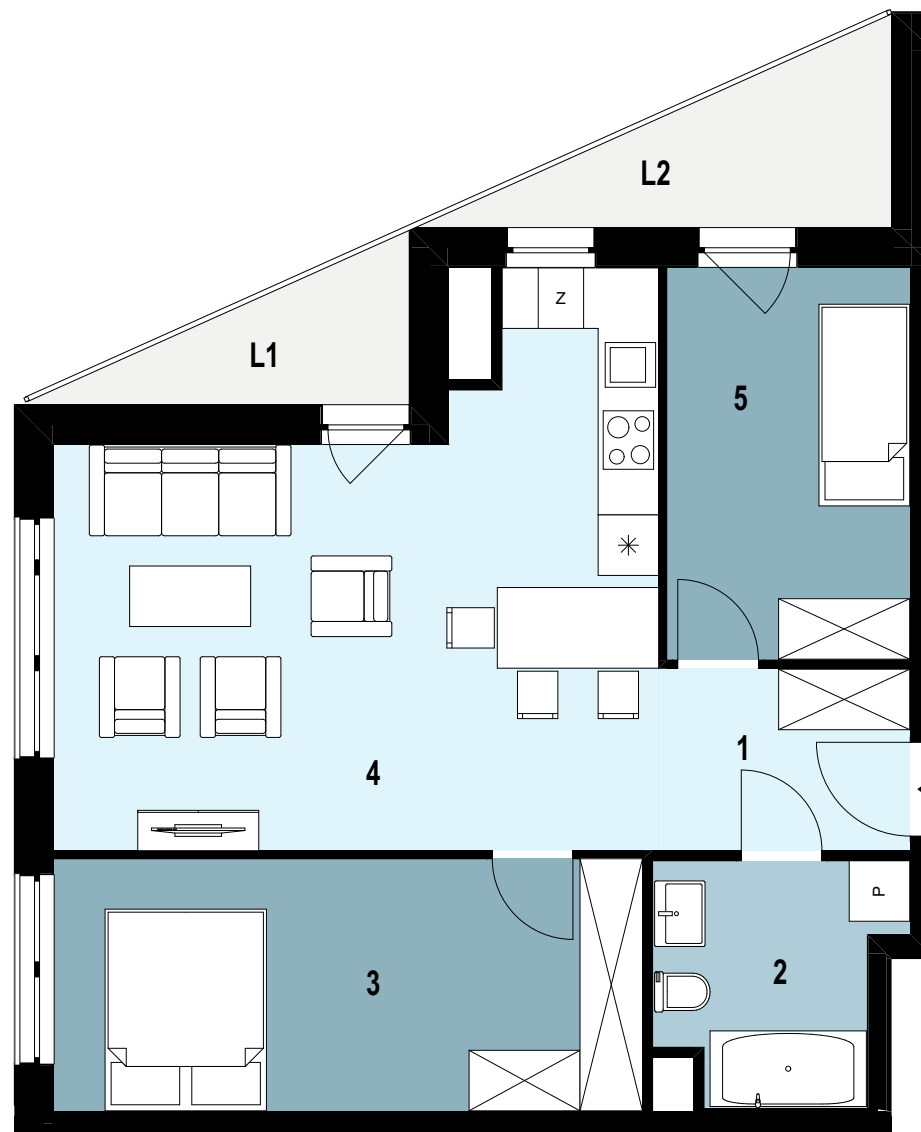

09.K1.10

Piętro 9
Nr klatki K1
Powierzchnia mieszkania 60,86 m²

INWESTYCJA: Budynek mieszkalny wielorodzinny
ADRES: Rzeszów, ul. Langiewicza

09.K1.10 Powierzchnia pomieszczeń			
1	Przedpokój	4,51	m ²
2	Łazienka	5,21	m ²
3	Pokój	14,59	m ²
4	Salon z aneksem kuchennym	27,14	m ²
5	Pokój	9,41	m ²
		60,86	m²
L1	LOGGIA	ok. 3	m ²
L2	LOGGIA	ok. 5	m ²