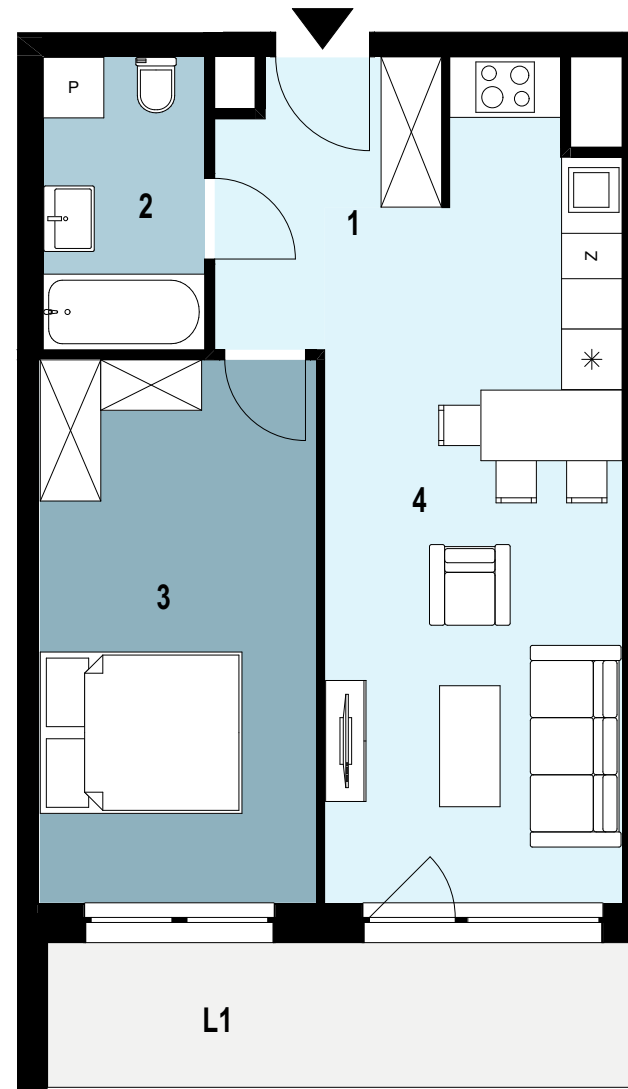

09.K1.05

Piętro 9
Nr klatki K1
Powierzchnia mieszkania 46,34 m²

INWESTYCJA: Budynek mieszkalny wielorodzinny
ADRES: Rzeszów, ul. Langiewicza

09.K1.05 Powierzchnia pomieszczeń

1	Przedpokój	4,58	m ²
2	Łazienka	4,65	m ²
3	Pokój	14,78	m ²
4	Salon z aneksem kuchennym	22,33	m ²

46,34 m²

L1	LOGGIA	ok. 8	m ²
----	--------	-------	----------------

SKALA 1:75