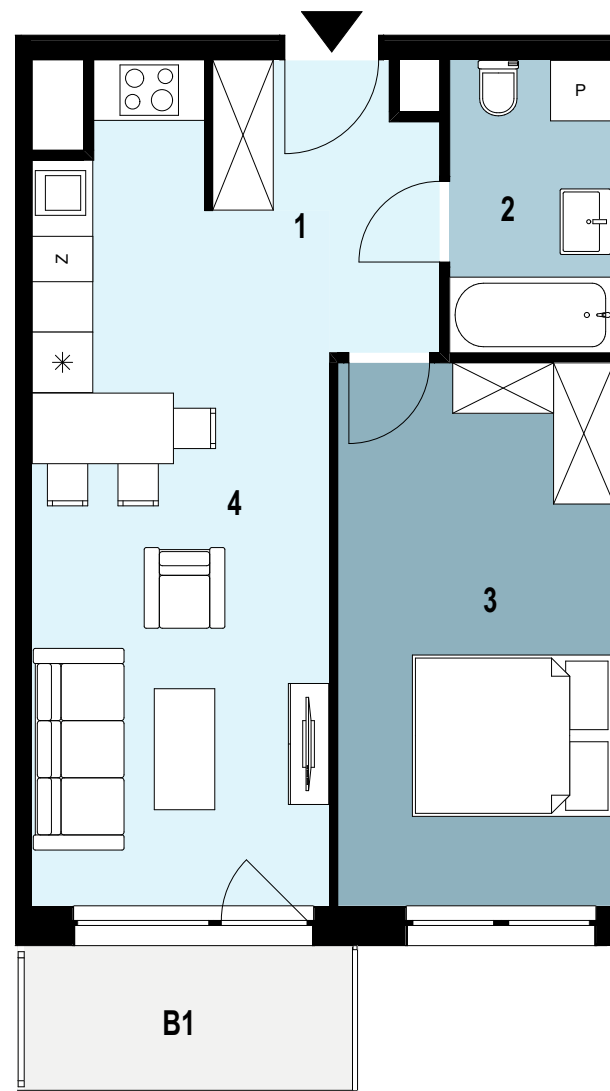

# 07.K1.04

Piętro 7 Nr klatki K1 Powierzchnia mieszkania 46,34 m<sup>2</sup>

INWESTYCJA: Budynek mieszkalny wielorodzinny  
ADRES: Rzeszów, ul. Langiewicza

07.K1.04 Powierzchnia pomieszczeń		
1	Przedpokój	4,58 m <sup>2</sup>
2	Łazienka	4,65 m <sup>2</sup>
3	Pokój	14,78 m <sup>2</sup>
4	Salon z aneksem kuchennym	22,33 m <sup>2</sup>

**46,34 m<sup>2</sup>**

B1	BALKON	ok. 4 m <sup>2</sup>
----	--------	----------------------