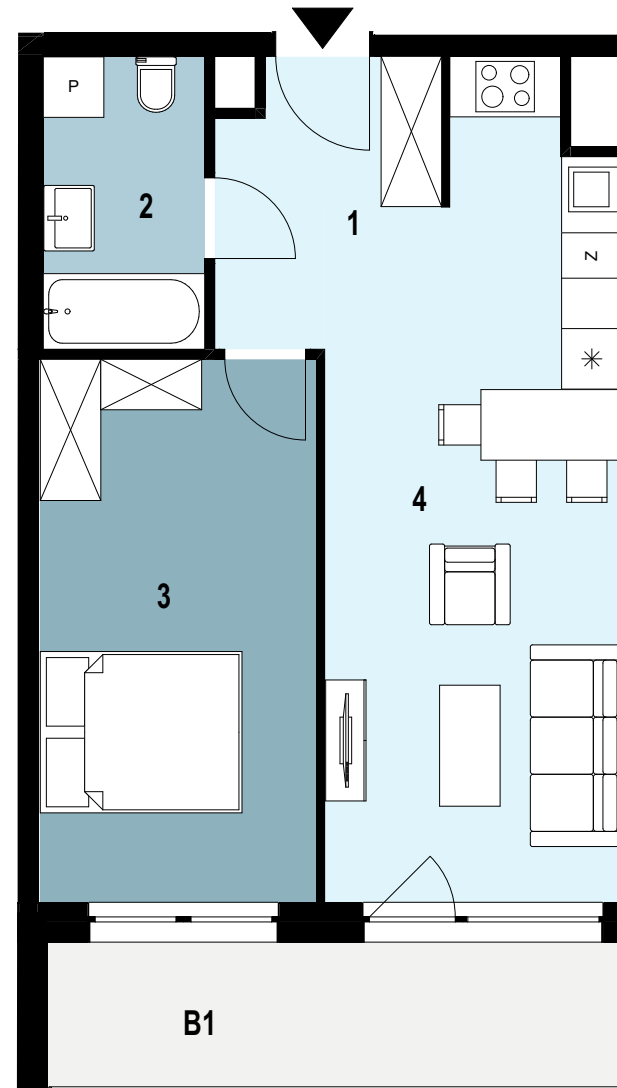

07.K1.03

Piętro 7 Nr klatki K1 Powierzchnia mieszkania 46,34 m²

INWESTYCJA: Budynek mieszkalny wielorodzinny
ADRES: Rzeszów, ul. Langiewicza

07.K1.03 Powierzchnia pomieszczeń

| Nr | Nazwa pomieszczenia | Powierzchnia (m ²) | Jednostka |
|----|---------------------------|--------------------------------|----------------|
| 1 | Przedpokój | 4,58 | m ² |
| 2 | Łazienka | 4,65 | m ² |
| 3 | Pokój | 14,78 | m ² |
| 4 | Salon z aneksem kuchennym | 22,33 | m ² |

46,34 m²

| | | | |
|----|--------|-------|----------------|
| B1 | BALKON | ok. 8 | m ² |
|----|--------|-------|----------------|