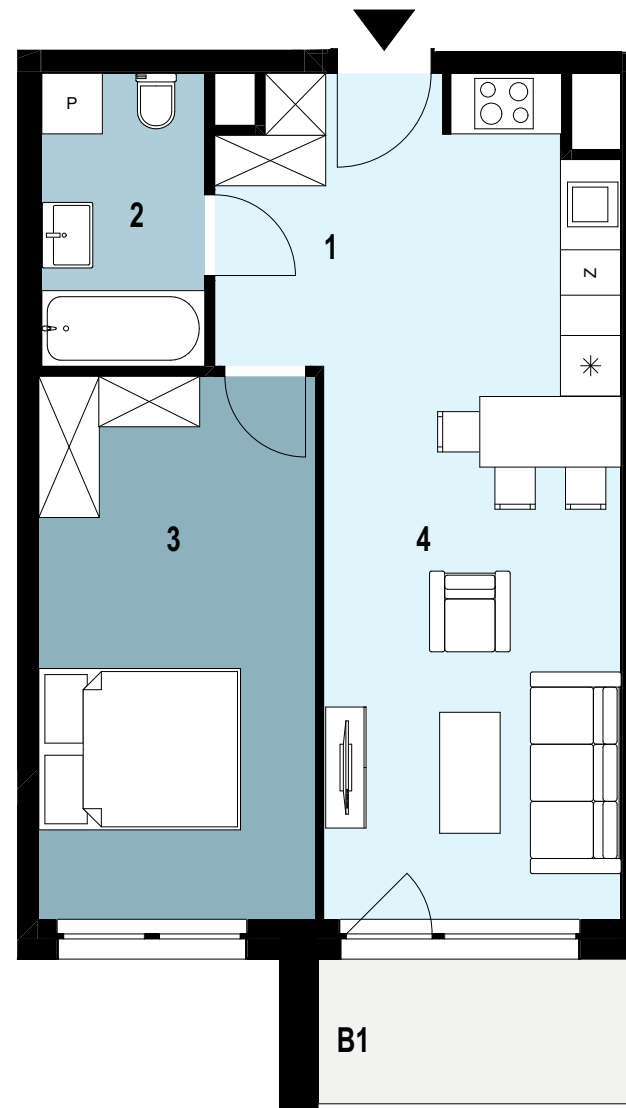

06.K2.10

Piętro 6
Nr klatki K2
Powierzchnia mieszkania 46,45 m²

INWESTYCJA: Budynek mieszkalny wielorodzinny
ADRES: Rzeszów, ul. Langiewicza

06.K2.10 Powierzchnia pomieszczeń

Nr	Nazwa pomieszczenia	Powierzchnia (m ²)	Jednostka
1	Przedpokój	5,11	m ²
2	Łazienka	4,69	m ²
3	Pokój	14,78	m ²
4	Salon z aneksem kuchennym	21,87	m ²

46,45 m²

B1	BALKON	ok. 4	m ²
----	--------	-------	----------------