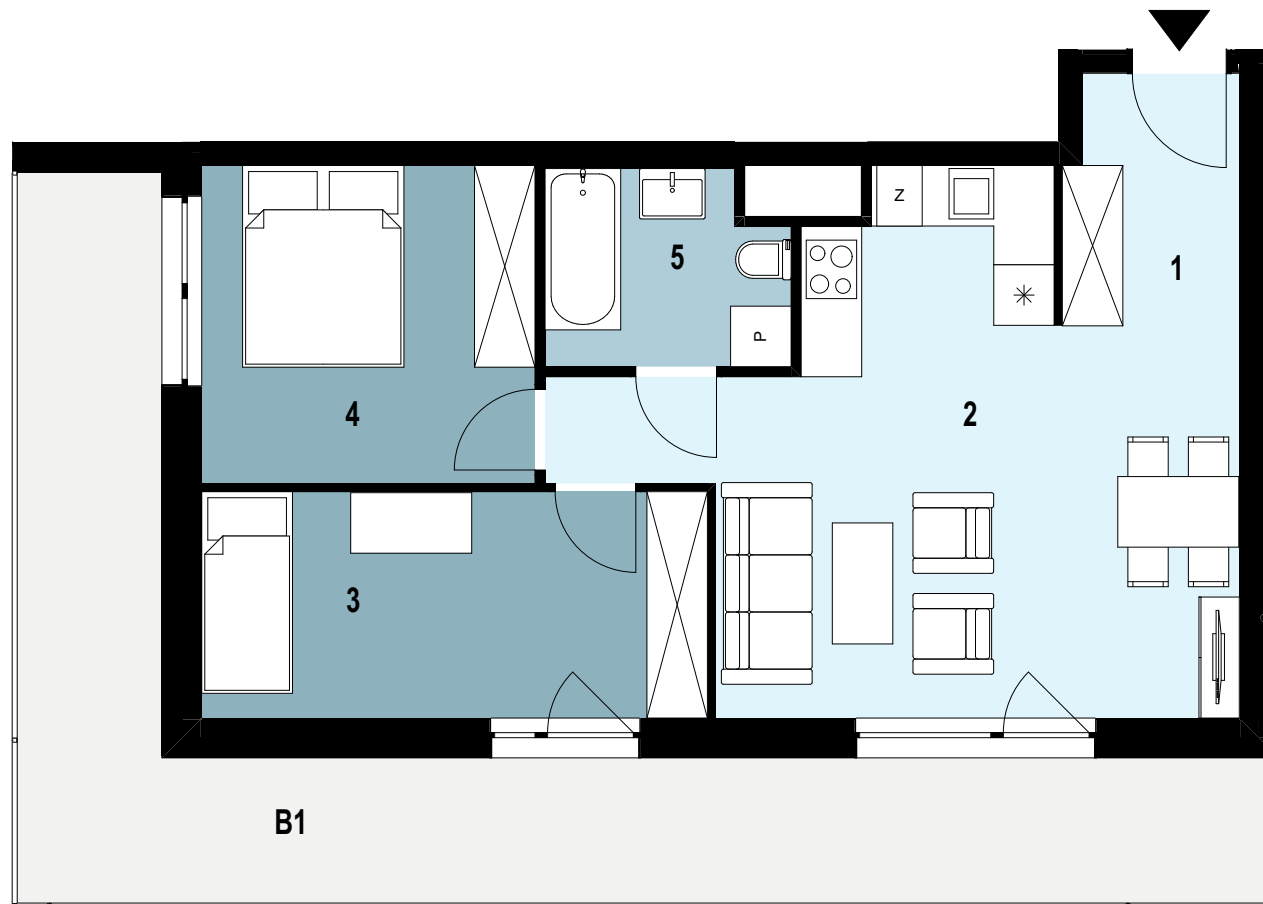

# 05.K1.09

Piętro 5  
Nr klatki K1  
Powierzchnia mieszkania 55,53 m<sup>2</sup>

INWESTYCJA: Budynek mieszkalny wielorodzinny  
ADRES: Rzeszów, ul. Langiewicza

05.K1.09 Powierzchnia pomieszczeń

Nr	Nazwa pomieszczenia	Powierzchnia (m <sup>2</sup> )	Jednostka
1	Przedpokój	4,19	m <sup>2</sup>
2	Salon z aneksem kuchennym	25,16	m <sup>2</sup>
3	Pokój	11,27	m <sup>2</sup>
4	Pokój	10,44	m <sup>2</sup>
5	Łazienka	4,47	m <sup>2</sup>

**55,53 m<sup>2</sup>**

B1	BALKON	ok. 26	m <sup>2</sup>
----	--------	--------	----------------

SKALA 1:75