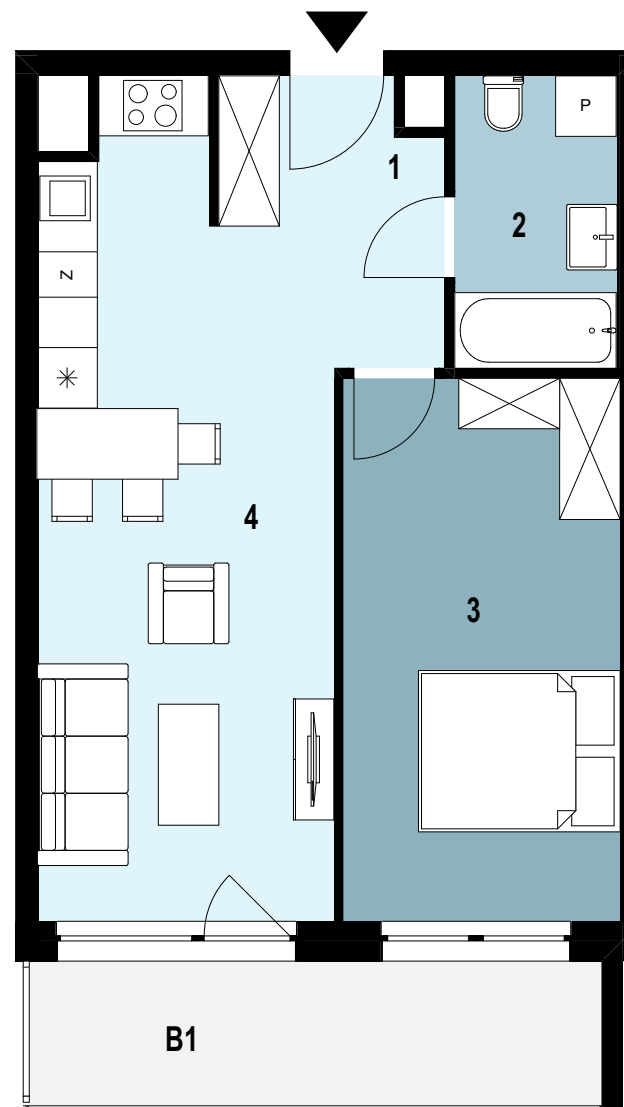

# 04.K2.09

Piętro 4  
Nr klatki K2  
Powierzchnia mieszkania 46,46 m<sup>2</sup>

INWESTYCJA: Budynek mieszkalny wielorodzinny  
ADRES: Rzeszów, ul. Langiewicza

04.K2.09 Powierzchnia pomieszczeń

№	Nazwa pomieszczenia	Powierzchnia (m <sup>2</sup> )	Jednostka
1	Przedpokój	4,59	m <sup>2</sup>
2	Łazienka	4,68	m <sup>2</sup>
3	Pokój	14,81	m <sup>2</sup>
4	Salon z aneksem kuchennym	22,38	m <sup>2</sup>

**46,46 m<sup>2</sup>**

B1	BALKON	ok. 8	m <sup>2</sup>
----	--------	-------	----------------

SKALA 1:75