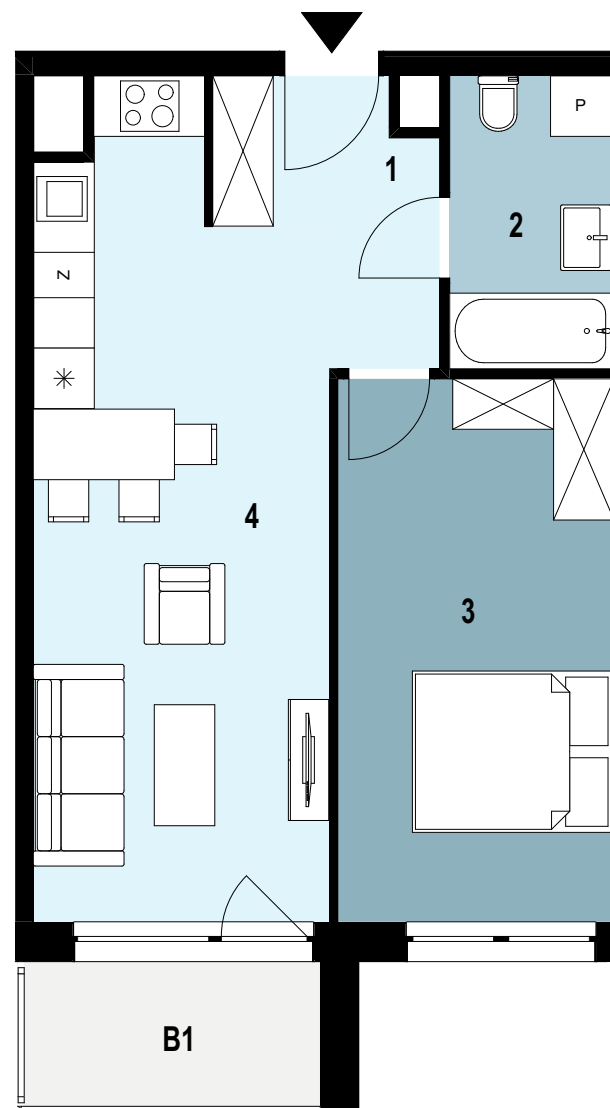

# 04.K1.04

Piętro 4  
Nr klatki K1  
Powierzchnia mieszkania 46,25 m<sup>2</sup>

INWESTYCJA: Budynek mieszkalny wielorodzinny  
ADRES: Rzeszów, ul. Langiewicza

04.K1.04 Powierzchnia pomieszczeń		
1	Przedpokój	4,59 m <sup>2</sup>
2	Łazienka	4,65 m <sup>2</sup>
3	Pokój	14,75 m <sup>2</sup>
4	Salon z aneksem kuchennym	22,26 m <sup>2</sup>

**46,25 m<sup>2</sup>**

B1	BALKON	ok. 4 m <sup>2</sup>
----	--------	----------------------

SKALA 1:75