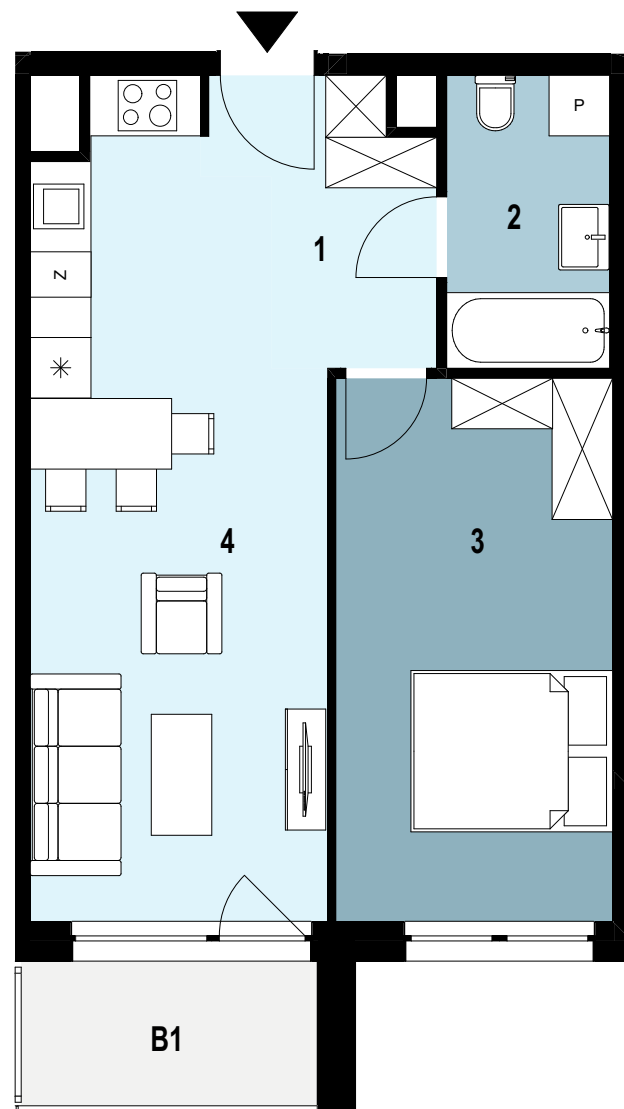

# 04.K1.02

Piętro 4  
Nr klatki K1  
Powierzchnia mieszkania 46,45 m<sup>2</sup>

INWESTYCJA: Budynek mieszkalny wielorodzinny  
ADRES: Rzeszów, ul. Langiewicza

04.K1.02 Powierzchnia pomieszczeń		
1	Przedpokój	5,11 m <sup>2</sup>
2	Łazienka	4,69 m <sup>2</sup>
3	Pokój	14,78 m <sup>2</sup>
4	Salon z aneksem kuchennym	21,87 m <sup>2</sup>

**46,45 m<sup>2</sup>**

B1	BALKON	ok. 4 m <sup>2</sup>
----	--------	----------------------