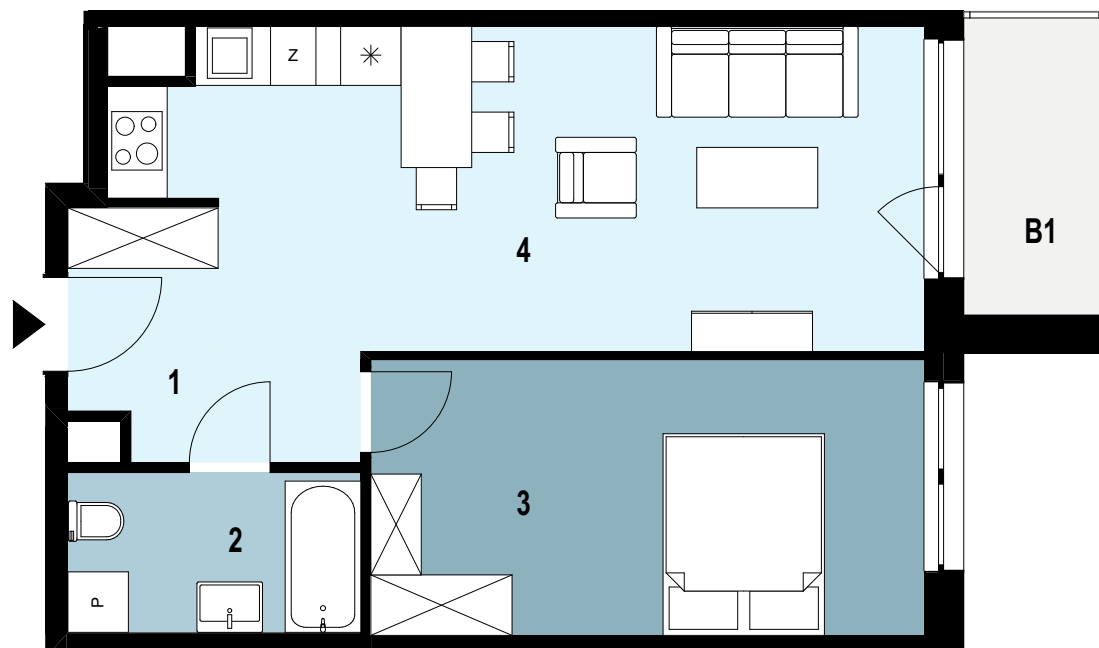

# 02.K2.07

Piętro 2  
Nr klatki K2  
Powierzchnia mieszkania 48,59 m<sup>2</sup>

INWESTYCJA: Budynek mieszkalny wielorodzinny  
ADRES: Rzeszów, ul. Langiewicza

02.K2.07 Powierzchnia pomieszczeń		
1	Przedpokój	5,02 m <sup>2</sup>
2	Łazienka	4,60 m <sup>2</sup>
3	Pokój	15,03 m <sup>2</sup>
4	Salon z aneksem kuchennym	23,94 m <sup>2</sup>
		<b>48,59 m<sup>2</sup></b>
B1	BALKON	ok. 4 m <sup>2</sup>

SKALA 1:75