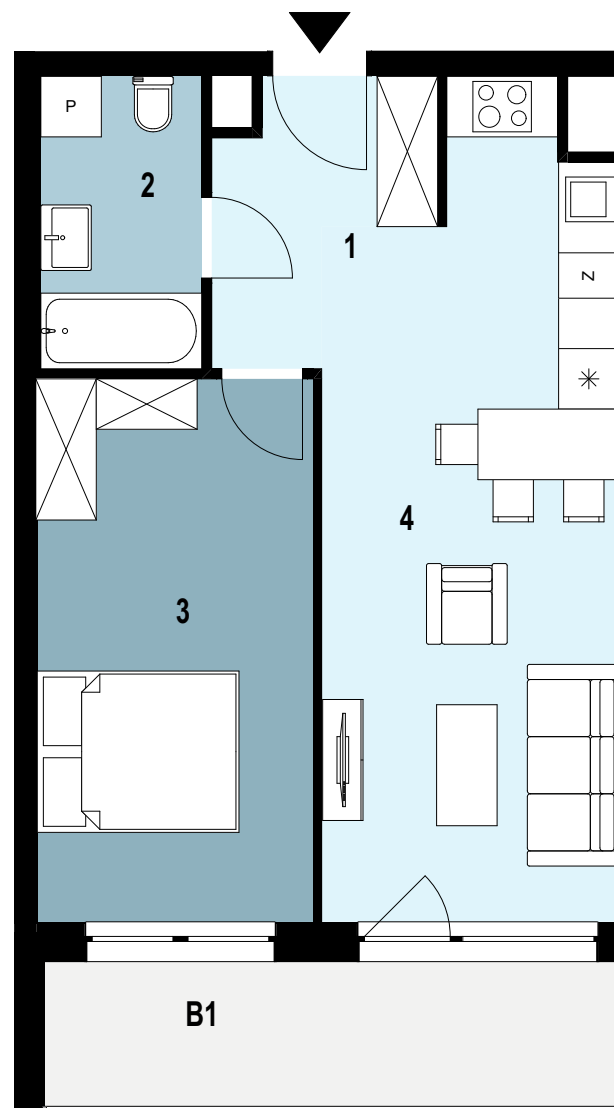

02.K1.07

Piętro 2
Nr klatki K1
Powierzchnia mieszkania 46,47 m²

INWESTYCJA: Budynek mieszkalny wielorodzinny
ADRES: Rzeszów, ul. Langiewicza

02.K1.07 Powierzchnia pomieszczeń

№	Nazwa pomieszczenia	Powierzchnia (m ²)	Jednostka
1	Przedpokój	4,59	m ²
2	Łazienka	4,63	m ²
3	Pokój	14,84	m ²
4	Salon z aneksem kuchennym	22,41	m ²

46,47 m²

B1	BALKON	ok. 8	m ²
----	--------	-------	----------------