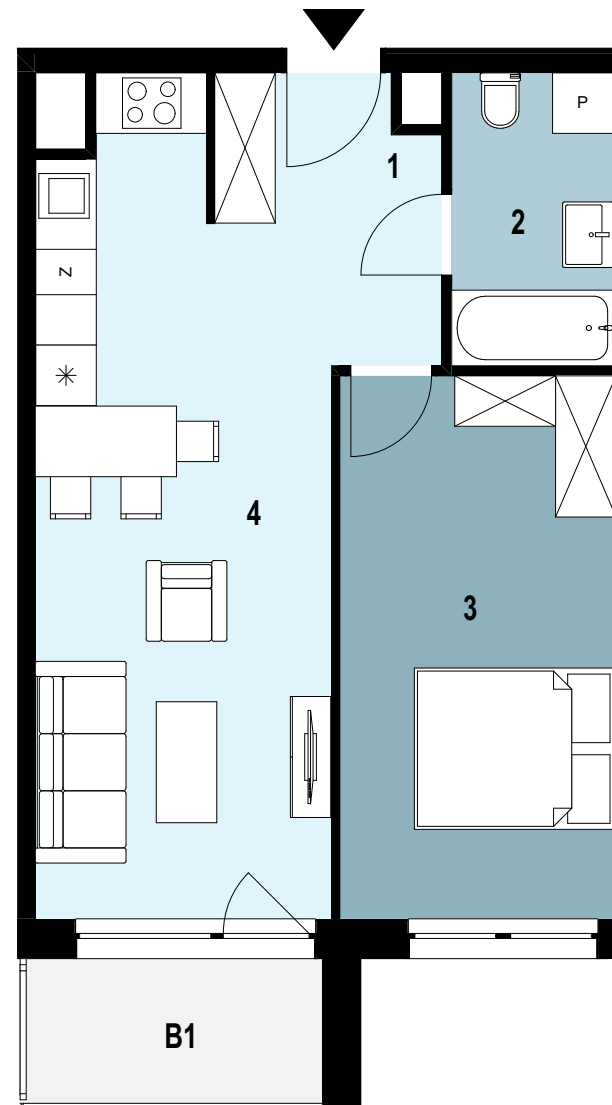

# 02.K1.04

Piętro 2  
Nr klatki K1  
Powierzchnia mieszkania 46,25 m<sup>2</sup>

INWESTYCJA: Budynek mieszkalny wielorodzinny  
ADRES: Rzeszów, ul. Langiewicza

02.K1.04 Powierzchnia pomieszczeń		
1	Przedpokój	4,59 m <sup>2</sup>
2	Łazienka	4,65 m <sup>2</sup>
3	Pokój	14,75 m <sup>2</sup>
4	Salon z aneksem kuchennym	22,26 m <sup>2</sup>

**46,25 m<sup>2</sup>**

B1	BALKON	ok. 4 m <sup>2</sup>
----	--------	----------------------