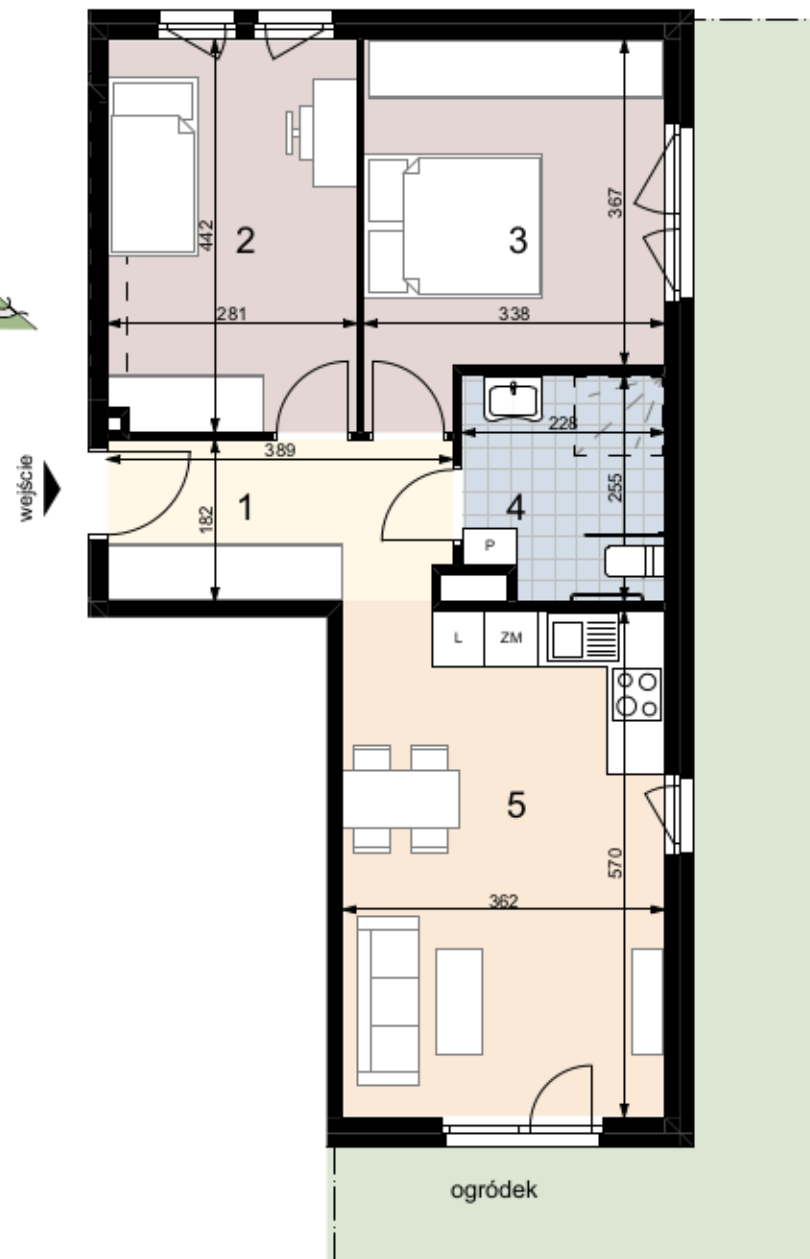

# KRAKÓW, ul. Federowicza

**ACATOM**<sup>®</sup>

ACATOM SP. Z O.O. SP.K.  
ul. Christo Botewa 14  
30-798 Kraków

INWESTYCJA: Zespół budynków mieszkalnych wielorodzinnych  
ADRES: Kraków, ul. Federowicza

BUDYNEK	D	
PIĘTRO	0	
NUMER MIESZKANIA	D-01	
LICZBA POKOI	3	
<b>POWIERZCHNIA POMIESZCZEŃ</b>		
1	przedpokój	6,90 m <sup>2</sup>
2	pokój	12,25 m <sup>2</sup>
3	pokój	13,05 m <sup>2</sup>
4	łazienka	5,43 m <sup>2</sup>
5	pokój + aneks kuchenny	20,52 m <sup>2</sup>
<b>ŁĄCZNIE:</b>		<b>58,15 m<sup>2</sup></b>
	ogródek	ok. 113 m <sup>2</sup>

Uwaga: klamki wszystkich okien na wysokości 120 cm od poziomu posadzki

**FEDEROWICZA 61**

LINIAarchitekci

Uwaga : Powierzchnia liczona wg. PN ISO – 9836: 1997 oraz zgodnie z Rozporządzeniem Ministra Transportu, Budownictwa i Gospodarki Morskiej z dnia 25 kwietnia 2012 r. w sprawie szczegółowego zakresu i formy projektu budowlanego wraz z późniejszymi zmianami. Na etapie projektu wykonawczego i realizacji obiektu mogą wystąpić korekty w powierzchni lokali i układzie ścian. Aranżacja mieszkania ma charakter poglądowy.