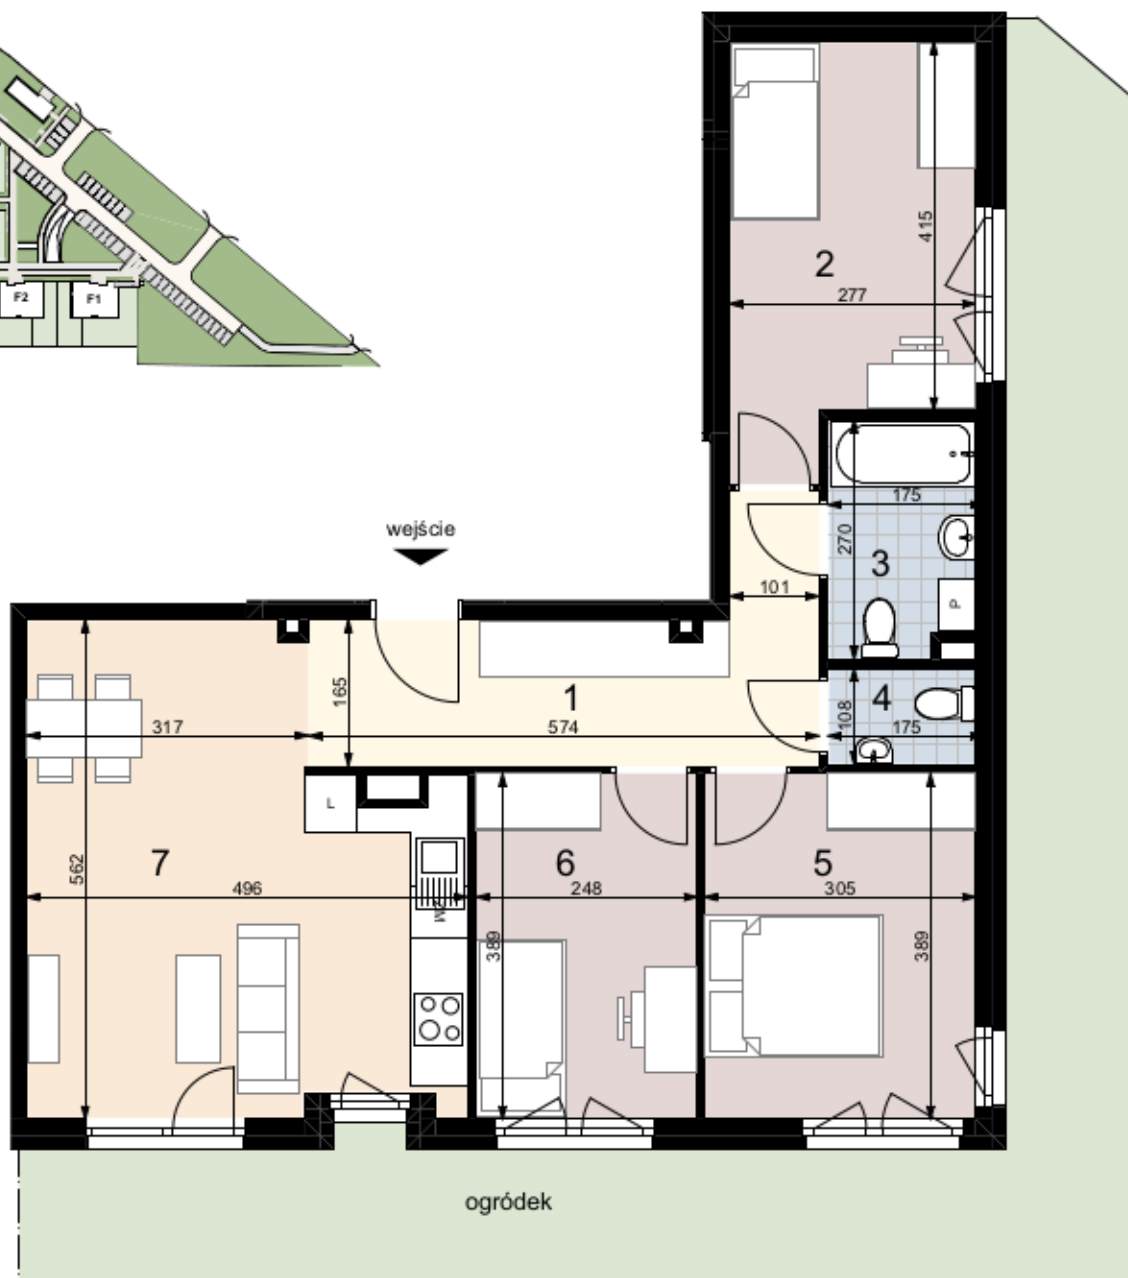

KRAKÓW, ul. Federowicza