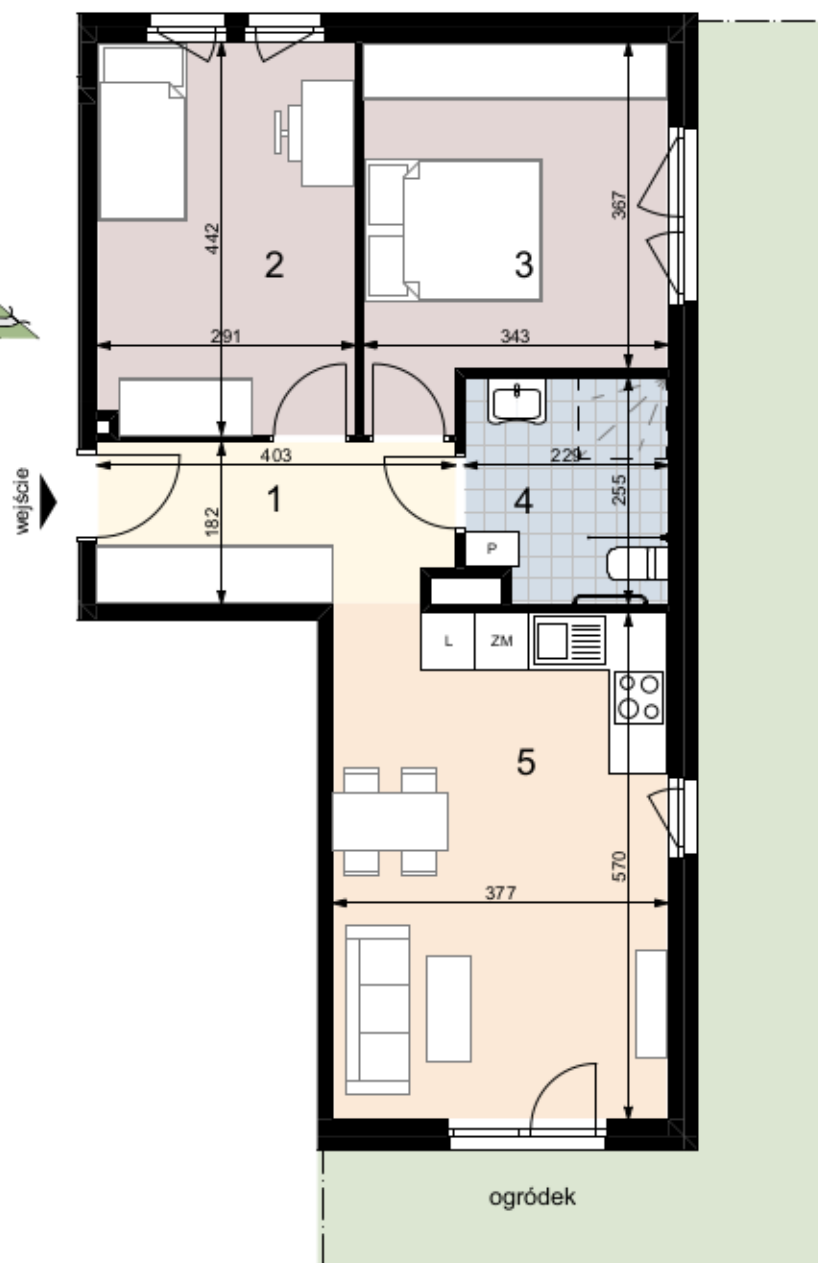

KRAKÓW, ul. Federowicza

ACATOM®

ACATOM SP. Z O.O. SP.K.
ul. Christo Botewa 14
30-798 Kraków

INWESTYCJA: Zespół budynków mieszkalnych wielorodzinnych

ADRES: Kraków, ul. Federowicza

BUDYNEK	G	
PIĘTRO	0	
NUMER MIESZKANIA	G-01	
LICZBA POKOI	3	
POWIERZCHNIA POMIESZCZEŃ		
1	przedpokój	7,10 m ²
2	pokój	12,69 m ²
3	pokój	13,26 m ²
4	łazienka	5,49 m ²
5	pokój + aneks kuchenny	21,38 m ²
ŁĄCZNIE:		59,92 m²
	ogródek	ok. 97 m ²

Uwaga: klamki wszystkich okien na wysokości 120 cm od poziomu posadzki

FEDEROWICZA 61

LINIAarchitekci

Uwaga : Powierzchnia liczona wg. PN ISO – 9836: 1997 oraz zgodnie z Rozporządzeniem Ministra Transportu, Budownictwa i Gospodarki Morskiej z dnia 25 kwietnia 2012 r. w sprawie szczegółowego zakresu i formy projektu budowlanego wraz z późniejszymi zmianami. Na etapie projektu wykonawczego i realizacji obiektu mogą wystąpić korekty w powierzchni lokali i układzie ścian. Aranżacja mieszkania ma charakter poglądowy.