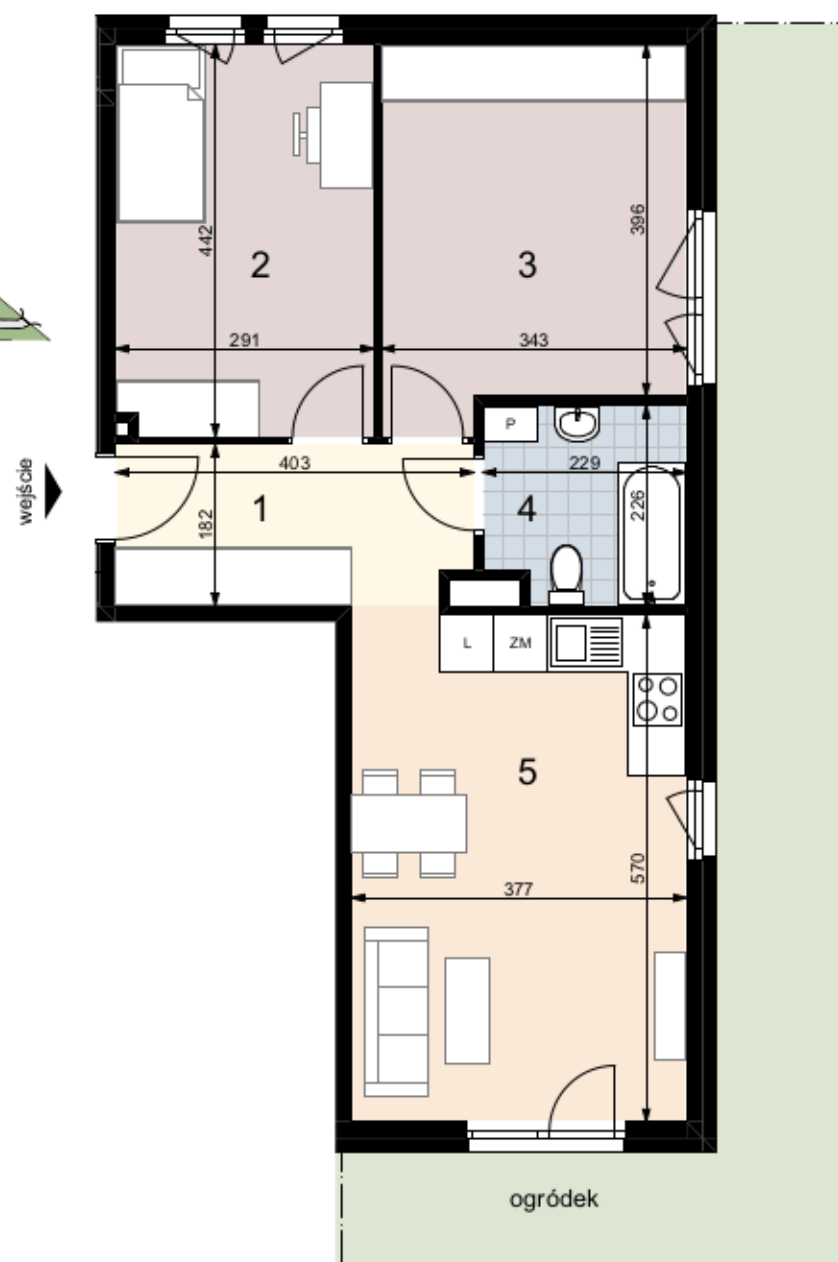

KRAKÓW, ul. Federowicza

ACATOM[®]

ACATOM SP. Z O.O. SP.K.
ul. Christo Botewa 14
30-798 Kraków

INWESTYCJA: Zespół budynków mieszkalnych wielorodzinnych

ADRES: Kraków, ul. Federowicza

BUDYNEK	F2	
PIĘTRO	0	
NUMER MIESZKANIA	F2-01	
LICZBA POKOI	3	
POWIERZCHNIA POMIESZCZEŃ		
1	przedpokój	7,10 m ²
2	pokój	12,69 m ²
3	pokój	13,95 m ²
4	łazienka	4,83 m ²
5	pokój + aneks kuchenny	21,38 m ²
ŁĄCZNIE:		59,95 m²
	ogródek	ok.133 m ²

FEDEROWICZA 61

LINIAarchitekci

Uwaga : Powierzchnia liczona wg. PN ISO – 9836: 1997 oraz zgodnie z Rozporządzeniem Ministra Transportu, Budownictwa i Gospodarki Morskiej z dnia 25 kwietnia 2012 r. w sprawie szczegółowego zakresu i formy projektu budowlanego wraz z późniejszymi zmianami. Na etapie projektu wykonawczego i realizacji obiektu mogą wystąpić korekty w powierzchni lokali i układzie ścian. Aranżacja mieszkania ma charakter poglądowy.