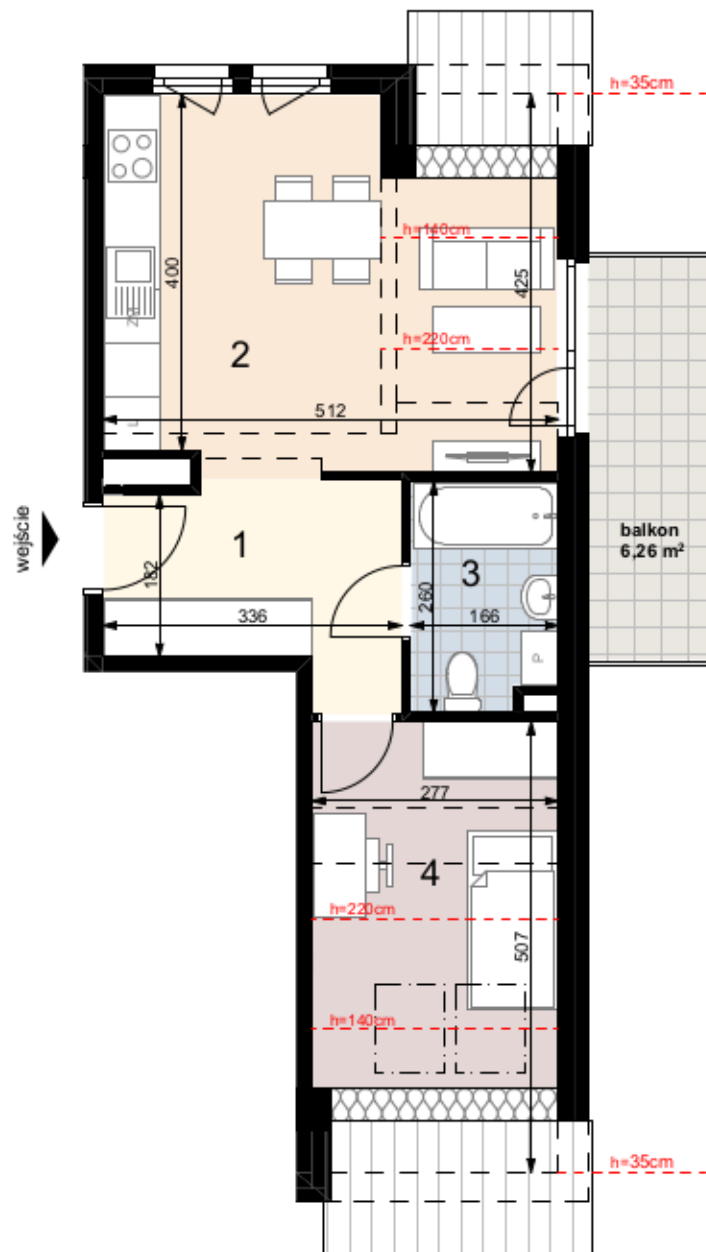

KRAKÓW, ul. Federowicza

ACATOM SP. Z O.O. SP.K.
ul. Christo Botewa 14
30-798 Kraków

INWESTYCJA: Zespół budynków mieszkalnych wielorodzinnych

ADRES: Kraków, ul. Federowicza

BUDYNEK	F3	
PIĘTRO	2	
NUMER MIESZKANIA	F3-06	
LICZBA POKOI	2	
POWIERZCHNIA POMIESZCZEŃ		
1	przedpokój	7,07 m ²
2	pokój + aneks kuchenny	16,97 m ²
3	łazienka	4,04 m ²
4	pokój	7,78 m ²
ŁĄCZNIE:		35,86 m ²
	balkon	6,26 m ²

LINIAarchitekci

Uwaga : Powierzchnia liczona wg. PN ISO – 9836: 1997 oraz zgodnie z Rozporządzeniem Ministra Transportu, Budownictwa i Gospodarki Morskiej z dnia 25 kwietnia 2012 r. w sprawie szczegółowego zakresu i formy projektu budowlanego wraz z późniejszymi zmianami. Na etapie projektu wykonawczego i realizacji obiektu mogą wystąpić korekty w powierzchni lokali i układzie ścian. Aranżacja mieszkania ma charakter poglądowy.