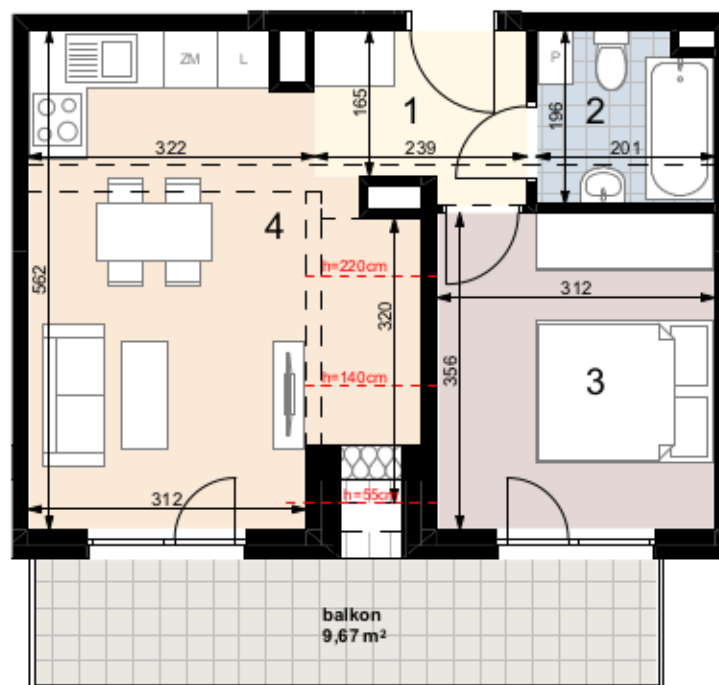

KRAKÓW, ul. Federowicza

ACATOM SP. Z O.O. SP.K.
ul. Christo Botewa 14
30-798 Kraków

INWESTYCJA: Zespół budynków mieszkalnych wielorodzinnych

ADRES: Kraków, ul. Federowicza

wejście

BUDYNEK	C	
PIĘTRO	2	
NUMER MIESZKANIA	C-07	
LICZBA POKOI	2	
POWIERZCHNIA POMIESZCZEŃ		
1	przedpokój	4,24 m ²
2	łazienka	3,67 m ²
3	pokój	10,95 m ²
4	pokój + aneks kuchenny	19,06 m ²
ŁĄCZNIE:		37,92 m ²
	balkon	9,67 m ²

Uwaga : Powierzchnia liczona wg. PN ISO – 9836: 1997 oraz zgodnie z Rozporządzeniem Ministra Transportu, Budownictwa i Gospodarki Morskiej z dnia 25 kwietnia 2012 r. w sprawie szczegółowego zakresu i formy projektu budowlanego wraz z późniejszymi zmianami. Na etapie projektu wykonawczego i realizacji obiektu mogą wystąpić korekty w powierzchni lokali i układzie ścian. Aranżacja mieszkania ma charakter poglądowy.