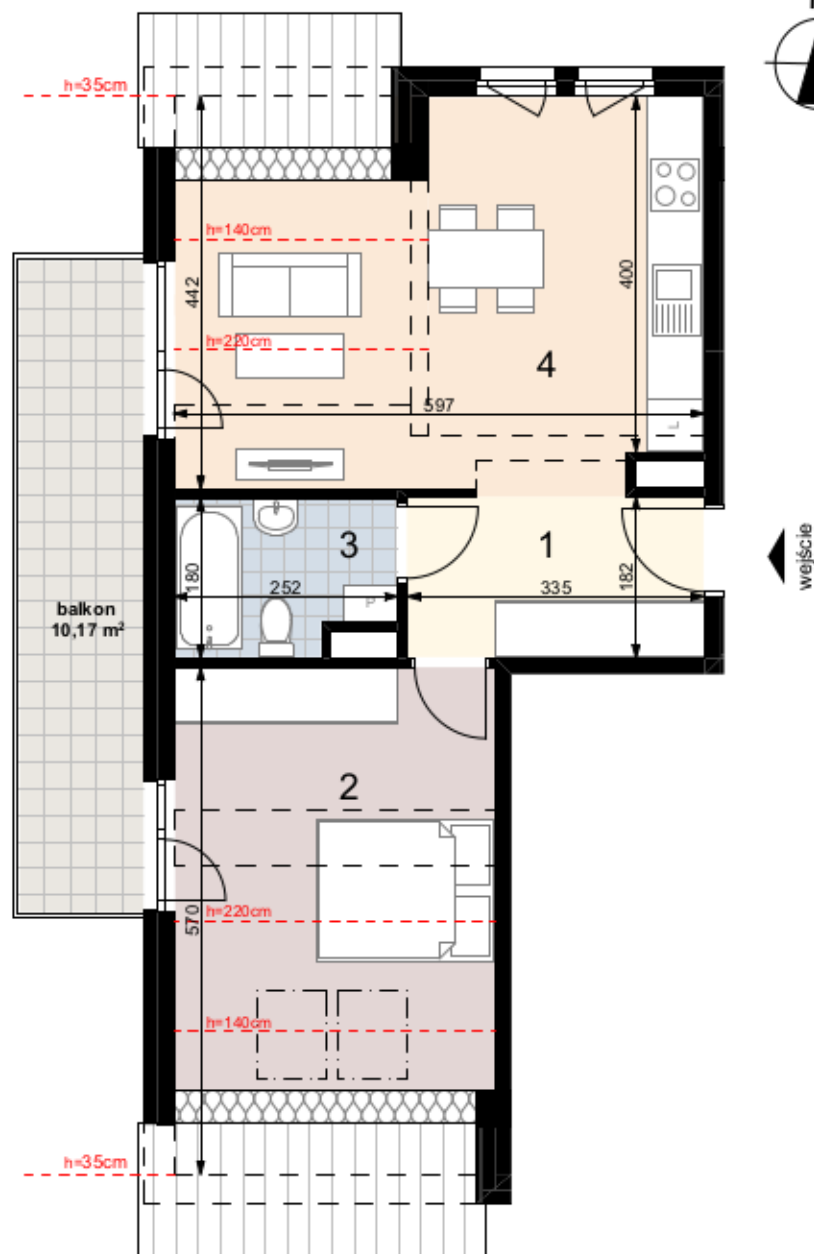

# KRAKÓW, ul. Federowicza

**ACATOM**<sup>®</sup>

ACATOM SP. Z O.O. SP.K.  
ul. Christo Botewa 14  
30-798 Kraków

INWESTYCJA: Zespół budynków mieszkalnych wielorodzinnych  
ADRES: Kraków, ul. Federowicza

BUDYNEK	<b>B</b>	
PIĘTRO	<b>2</b>	
NUMER MIESZKANIA	<b>B-08</b>	
LICZBA POKOI	<b>2</b>	
<b>POWIERZCHNIA POMIESZCZEŃ</b>		
1	przedpokój	6,02 m <sup>2</sup>
2	pokój	12,46 m <sup>2</sup>
3	łazienka	4,07 m <sup>2</sup>
4	pokój + aneks kuchenny	19,45 m <sup>2</sup>
		<b>ŁĄCZNIE: 42,00 m<sup>2</sup></b>
	balkon	10,17 m <sup>2</sup>

**FEDEROWICZA 61**

LINIAarchitekci

Uwaga : Powierzchnia liczona wg. PN ISO – 9836: 1997 oraz zgodnie z Rozporządzeniem Ministra Transportu, Budownictwa i Gospodarki Morskiej z dnia 25 kwietnia 2012 r. w sprawie szczegółowego zakresu i formy projektu budowlanego wraz z późniejszymi zmianami. Na etapie projektu wykonawczego i realizacji obiektu mogą wystąpić korekty w powierzchni lokali i układzie ścian. Aranżacja mieszkania ma charakter poglądowy.