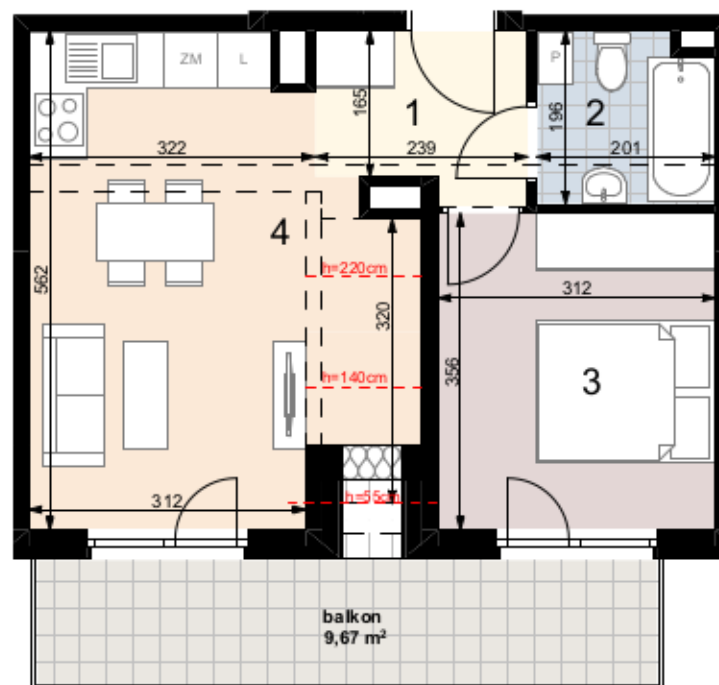

# KRAKÓW, ul. Federowicza

ACATOM SP. Z O.O. SP.K.  
ul. Christo Botewa 14  
30-798 Kraków

INWESTYCJA: Zespół budynków mieszkalnych wielorodzinnych

ADRES: Kraków, ul. Federowicza

wejście

BUDYNEK	A	
PIĘTRO	2	
NUMER MIESZKANIA	A-07	
LICZBA POKOI	2	
POWIERZCHNIA POMIESZCZEŃ		
1	przedpokój	4,24 m <sup>2</sup>
2	łazienka	3,67 m <sup>2</sup>
3	pokój	10,95 m <sup>2</sup>
4	pokój + aneks kuchenny	19,06 m <sup>2</sup>
ŁĄCZNIE:		37,92 m <sup>2</sup>
	balkon	9,67 m <sup>2</sup>

LINIAarchitekci

Uwaga : Powierzchnia liczona wg. PN ISO – 9836: 1997 oraz zgodnie z Rozporządzeniem Ministra Transportu, Budownictwa i Gospodarki Morskiej z dnia 25 kwietnia 2012 r. w sprawie szczegółowego zakresu i formy projektu budowlanego wraz z późniejszymi zmianami. Na etapie projektu wykonawczego i realizacji obiektu mogą wystąpić korekty w powierzchni lokali i układzie ścian. Aranżacja mieszkania ma charakter poglądowy.