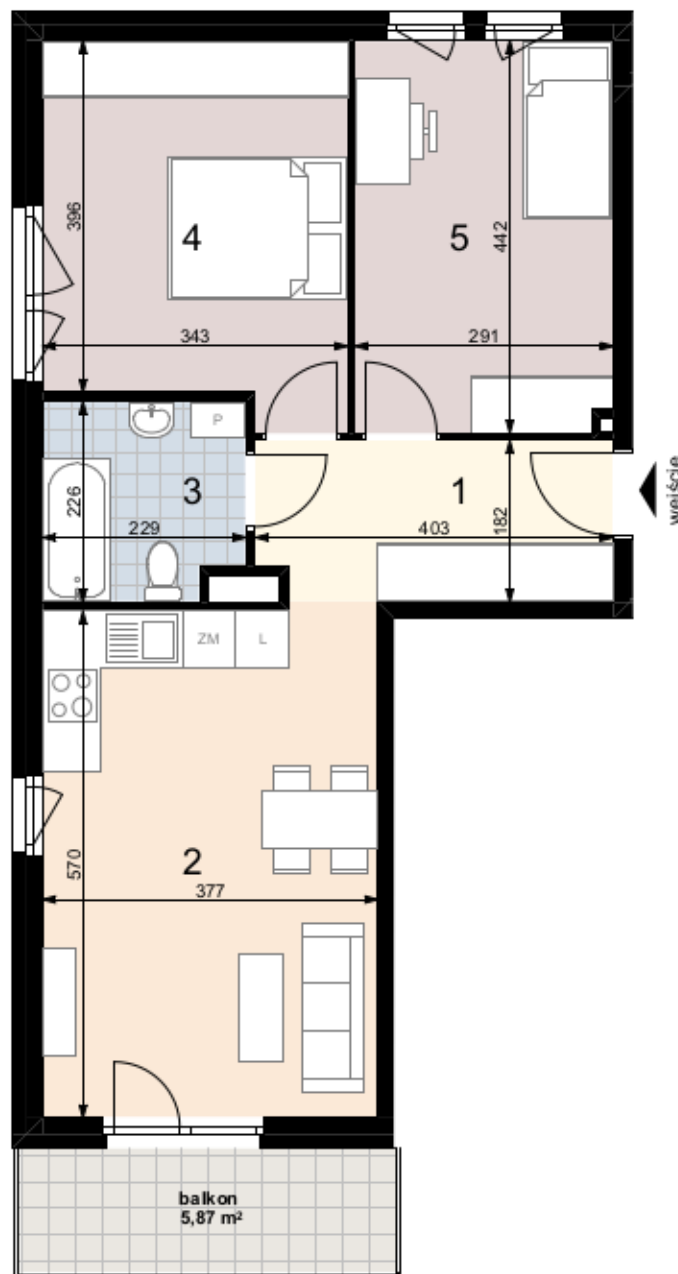

KRAKÓW, ul. Federowicza

ACATOM[®]

ACATOM SP. Z O.O. SP.K.
ul. Christo Botewa 14
30-798 Kraków

INWESTYCJA: Zespół budynków mieszkalnych wielorodzinnych
ADRES: Kraków, ul. Federowicza

BUDYNEK	E	
PIĘTRO	1	
NUMER MIESZKANIA	E-05	
LICZBA POKOI	3	
POWIERZCHNIA POMIESZCZEŃ		
1	przedpokój	7,10 m ²
2	pokój + aneks kuchenny	21,38 m ²
3	łazienka	4,83 m ²
4	pokój	13,95 m ²
5	pokój	12,69 m ²
ŁĄCZNIE:		59,95 m ²
	balkon	5,87 m ²

FEDEROWICZA 61

LINIAarchitekci

Uwaga : Powierzchnia liczona wg. PN ISO – 9836: 1997 oraz zgodnie z Rozporządzeniem Ministra Transportu, Budownictwa i Gospodarki Morskiej z dnia 25 kwietnia 2012 r. w sprawie szczegółowego zakresu i formy projektu budowlanego wraz z późniejszymi zmianami. Na etapie projektu wykonawczego i realizacji obiektu mogą wystąpić korekty w powierzchni lokali i układzie ścian. Aranżacja mieszkania ma charakter poglądowy.