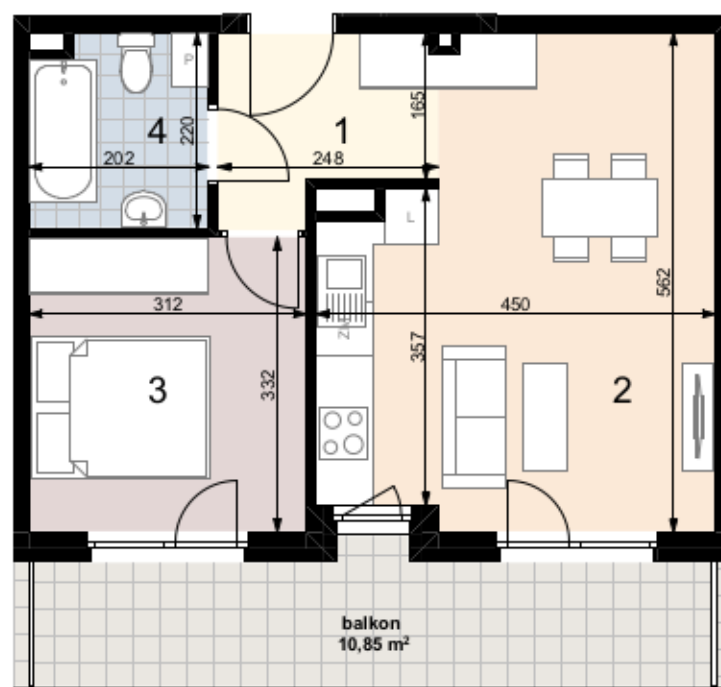

KRAKÓW, ul. Federowicza

ACATOM SP. Z O.O. SP.K.
ul. Christo Botewa 14
30-798 Kraków

INWESTYCJA: Zespół budynków mieszkalnych wielorodzinnych

ADRES: Kraków, ul. Federowicza

wejsie

BUDYNEK **B**

PIĘTRO **1**

NUMER MIESZKANIA **B-04**

LICZBA POKOI **2**

POWIERZCHNIA POMIESZCZEŃ

1	przedpokój	4,60 m²
2	pokój + aneks kuchenny	21,91 m²
3	pokój	10,21 m²
4	łazienka	4,17 m²
ŁĄCZNIE:		40,89 m²
	balkon	10,85 m²

LINIAarchitekci

Uwaga : Powierzchnia liczona wg. PN ISO – 9836: 1997 oraz zgodnie z Rozporządzeniem Ministra Transportu, Budownictwa i Gospodarki Morskiej z dnia 25 kwietnia 2012 r. w sprawie szczegółowego zakresu i formy projektu budowlanego wraz z późniejszymi zmianami. Na etapie projektu wykonawczego i realizacji obiektu mogą wystąpić korekty w powierzchni lokali i układzie ścian. Aranżacja mieszkania ma charakter poglądowy.