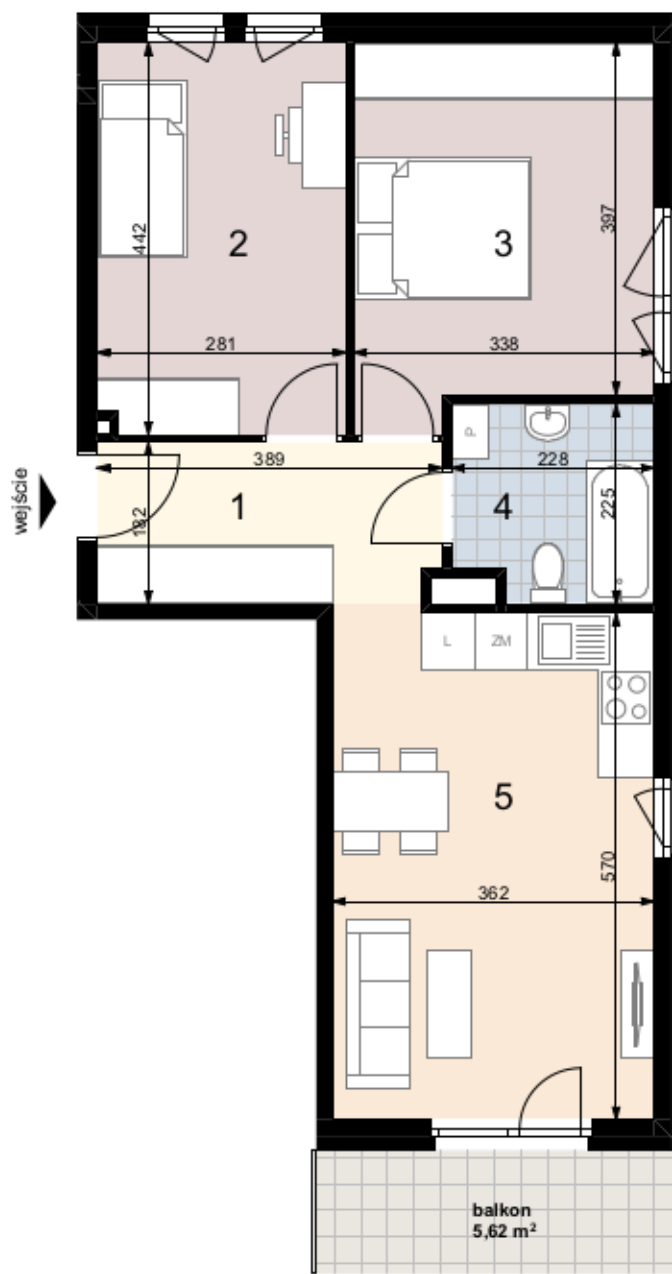

# KRAKÓW, ul. Federowicza

**ACATOM**<sup>®</sup>

ACATOM SP. Z O.O. SP.K.  
ul. Christo Botewa 14  
30-798 Kraków

INWESTYCJA: Zespół budynków mieszkalnych wielorodzinnych

ADRES: Kraków, ul. Federowicza

BUDYNEK	<b>B</b>	
PIĘTRO	<b>1</b>	
NUMER MIESZKANIA	<b>B-03</b>	
LICZBA POKOI	<b>3</b>	
<b>POWIERZCHNIA POMIESZCZEŃ</b>		
1	przedpokój	6,90 m <sup>2</sup>
2	pokój	12,25 m <sup>2</sup>
3	pokój	13,76 m <sup>2</sup>
4	łazienka	4,75 m <sup>2</sup>
5	pokój + aneks kuchenny	20,52 m <sup>2</sup>
<b>ŁĄCZNIE:</b>		<b>58,18 m<sup>2</sup></b>
	balkon	5,62 m <sup>2</sup>

**FEDEROWICZA 61**

LINIAarchitekci

Uwaga : Powierzchnia liczona wg. PN ISO – 9836: 1997 oraz zgodnie z Rozporządzeniem Ministra Transportu, Budownictwa i Gospodarki Morskiej z dnia 25 kwietnia 2012 r. w sprawie szczegółowego zakresu i formy projektu budowlanego wraz z późniejszymi zmianami. Na etapie projektu wykonawczego i realizacji obiektu mogą wystąpić korekty w powierzchni lokali i układzie ścian. Aranżacja mieszkania ma charakter poglądowy.