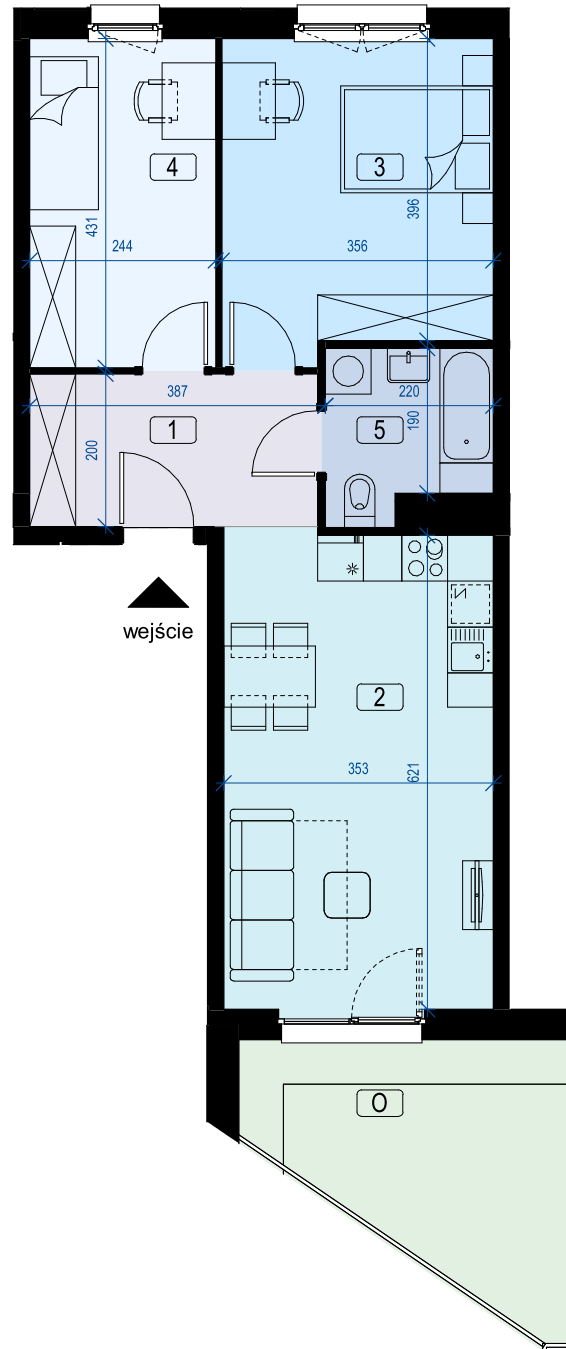

Apartamenty Mikołowska

Uwaga: powierzchnia liczona wg PN-ISO 9836:2015-12. Na etapie projektu wykonawczego i realizacji obiektu mogą wystąpić korekty w powierzchni lokali i układzie ścian. Aranżacja mieszkania ma charakter przykładowy.

Klatka schodowa	C
Piętro	1
Numer mieszkania	77
Ilość pokoi	3
Powierzchnia pomieszczeń	
1 hol	7,54 m ²
2 pok. dzienny z aneksem	22,05 m ²
3 pokój	14,51 m ²
4 pokój	10,49 m ²
5 łazienka	4,59 m ²
Łącznie: 59,18m²	
O ogródek	ok. 11 m ²