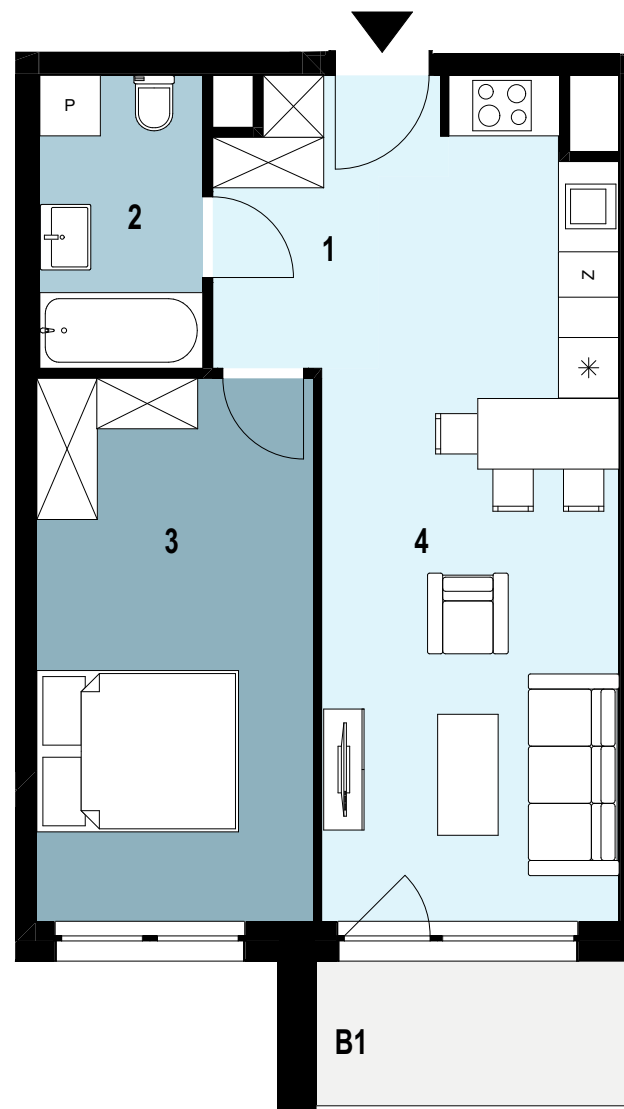

04.K2.10

Piętro 4
Nr klatki K2
Powierzchnia mieszkania 46,45 m²

INWESTYCJA: Budynek mieszkalny wielorodzinny
ADRES: Rzeszów, ul. Langiewicza

04.K2.10 Powierzchnia pomieszczeń

Nr	Nazwa pomieszczenia	Powierzchnia (m ²)	Jednostka
1	Przedpokój	5,11	m ²
2	Łazienka	4,69	m ²
3	Pokój	14,78	m ²
4	Salon z aneksem kuchennym	21,87	m ²

46,45 m²

B1	BALKON	ok. 4	m ²
----	--------	-------	----------------